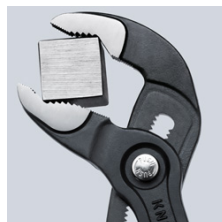

87 02 180 SB

KNIPEX Cobra® Kliješta papige visoke tehnologije

- Otvaranje na pritisak tipke neovisno od materijala
- Fino podešavanje za optimalno prilagođenje raznim veličinama materijala i za udobnu širinu ručki
- Samo-zabavljenje na cijevima i maticama: nema proklizavanja na materijalu i potrebna mala sila na ručkama
- Prihvatne površine čeljusti sa specijalno otvrdnutim zubima, tvrdoća zuba oko 61 HRC: velika otpornost na habanje i odličan prihvat materijala
- Kutijasti dizajn zgloba: velika čvrstoća i stabilnost zbog duplog vođenja
- Pouzdano hvatanje svornjaka zgloba: nema slučajnog pomicanja bez obzira na silu
- štitnik sprječava prignječenje prstiju
- Krom-vanadij elektročelik, kovan, višestruko kaljen u ulju

KNIPEX Cobra® - Hightech kliješta za vodene pumpe. Nema više zamornog isprobavanja ispravne širine otvora. Umjesto toga: postaviti gornju polovicu čeljusti na radni komad, pritisnuti gumb i približiti donju čeljust - genijalno jednostavno.

Kataloški broj	87 02 180 SB
EAN	4003773047001
kliješta	siva atramentirana
Glava	polirana
Ručke	višenamjenske stezne čeljusti
Položaja podešavanja	18
Kapacitet za matice, veličina ključa mm	36
Kapacitet za cijevi, col (promjer)	1 1/2
Kapacitet za cijevi (promjer) Ø mm	42
Duljina mm	180
Težina neto g	218

Precizno pomicanje pritiskom na gumb: brzo i udobno

Brzo i precizno namještanje izravno na radnom komadu

zupci protivno smjeru kretanja potiču efekt samostežanja i sprječavanju sklizavanje na radnom komadu.