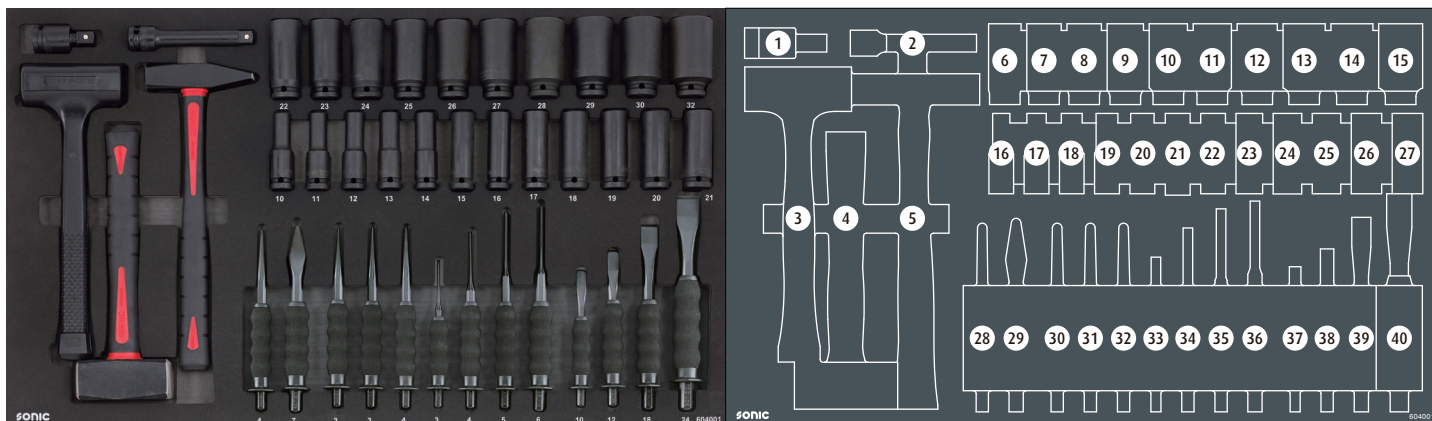

604001

	Nr	Indeks	Rozmiar	Długość	Szt
	1	73531	1/2"	60mm	
	2	7343125	1/2"	125mm	
	3	4620400		290mm	
	4	4631000		278mm	
	5	4611400		311mm	
	6	3358522	22mm	78mm	
	7	3358523	23mm	78mm	
	8	3358524	24mm	78mm	
	9	3358525	25mm	78mm	
	10	3358526	26mm	78mm	
	11	3358527	27mm	78mm	
	12	3358528	28mm	78mm	
	13	3358529	29mm	78mm	
	14	3358530	30mm	78mm	
	15	3358532	32mm	78mm	
	16	3358510	10mm	78mm	
	17	3358511	11mm	78mm	
	18	3358512	12mm	78mm	
	19	3358513	13mm	78mm	
	20	3358514	14mm	78mm	
	21	3358515	15mm	78mm	
	22	3358516	16mm	78mm	
	23	3358517	17mm	78mm	
	24	3358518	18mm	78mm	
	25	3358519	19mm	78mm	
	26	3358520	20mm	78mm	
	27	3358521	21mm	78mm	
	28	4564185	4mm	185mm	
	29	4527190	7mm	190mm	
	30	4552185	2mm	185mm	
	31	4553185	3mm	185mm	
	32	4554185	4mm	185mm	
	33	4533150	3mm	150mm	
	34	4534180	4mm	180mm	
	35	4535200	5mm	200mm	
	36	4536210	6mm	210mm	

	Nr	Indeks	Rozmiar	Długość	Szt
	37	45110141	10mm	140mm	
	38	45112160	12mm	160mm	
	39	45118190	18mm	190mm	
	40	45124220	24mm	220mm