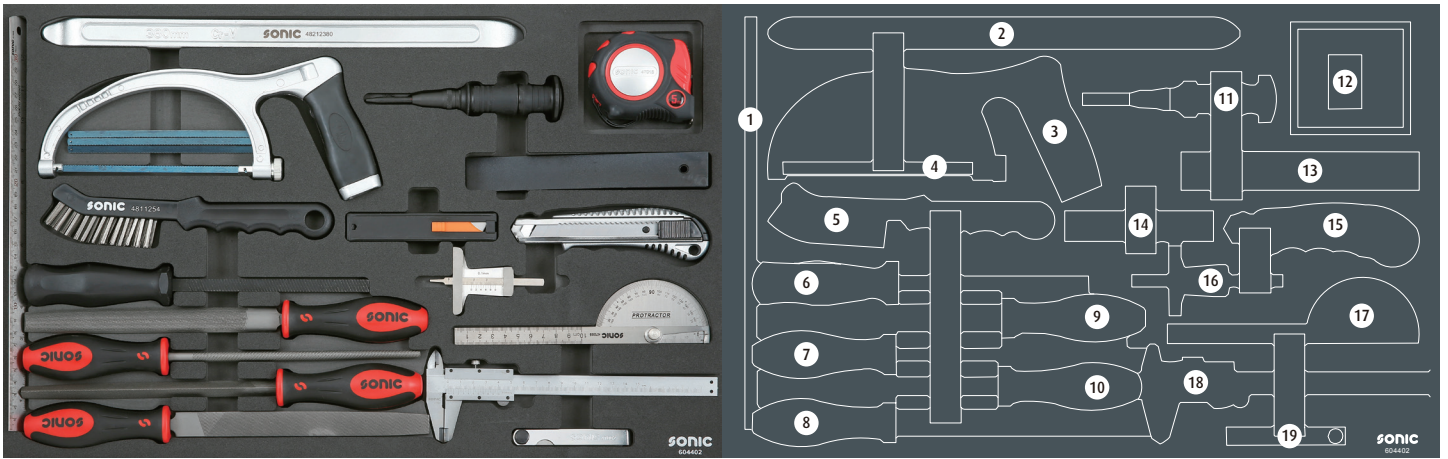

604402

	NO	Sonic NO	Size	Length	Q'ty
	1	47004		330mm	
	2	48212380		380mm	
	3	46602		270mm	
	4	46603		153mm	
	5	4811254		225mm	
	6	46905		270mm	
	7	46913	8"	320mm	
	8	46911	8"	320mm	
	9	46912	8"	320mm	
	10	46914	8"	320mm	
	11	45602		155mm	
	12	47013		81mm	
	13	4821301	190X30mm	190mm	
	14	46806-1		119mm	

	NO	Sonic NO	Size	Length	Q'ty
	15	46806		157mm	
	16	47028		90mm	
	17	47005		200mm	
	18	47003		230mm	
	19	47002		92mm