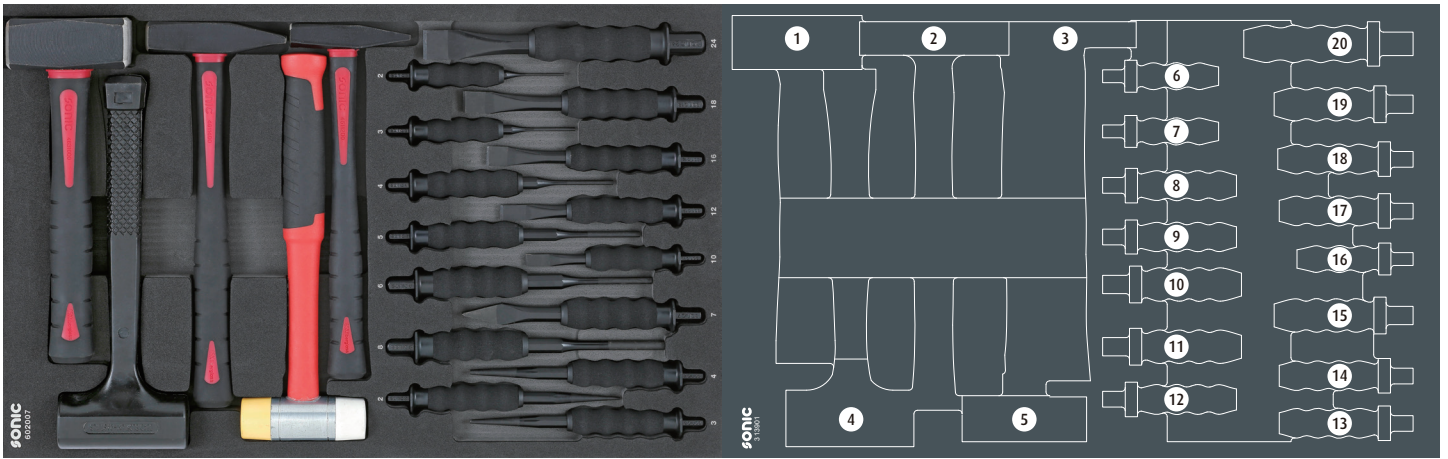

602007

	NO	Sonic NO	Size	Length	Q'ty
	1	4631000		278mm	
	2	4611400		311mm	
	3	4611200		311mm	
	4	4620400		290mm	
	5	4822102		317mm	
	6	4532140	2mm	140mm	
	7	4533150	3mm	150mm	
	8	4534180	4mm	180mm	
	9	4535200	5mm	200mm	
	10	4536210	6mm	210mm	
	11	4538220	8mm	220mm	
	12	4552185	2mm	185mm	
	13	4553185	3mm	185mm	
	14	4554185	4mm	185mm	
	15	4527190	7mm	190mm	
	16	45110141	10mm	140mm	
	17	45112160	12mm	160mm	
	18	45116170	16mm	170mm	
	19	45118190	18mm	190mm	
	20	45124220	24mm	220mm