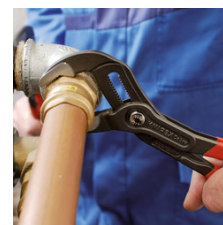

87 03 125

KNIPEX Cobra® Kliješta papige visoke tehnologije

- Otvaranje na pritisak tipke neovisno od materijala
- Fino podešavanje za optimalno prilagođenje raznim veličinama materijala i za udobnu širinu ručki
- Samo-zabavljenje na cijevima i maticama: nema proklizavanja na materijalu i potrebna mala sila na ručkama
- Prihvatne površine čeljusti sa specijalno otvrdnutim zubima, tvrdoća zuba oko 61 HRC: velika otpornost na habanje i odličan prihvat materijala
- Kutijasti dizajn zgloba: velika čvrstoća i stabilnost zbog duplog vođenja
- Pouzdano hvatanje svornjaka zgloba: nema slučajnog pomicanja bez obzira na silu
- štitnik sprječava prignječenje prstiju
- Krom-vanadij elektročelik, kovan, višestruko kaljen u ulju

KNIPEX Cobra® - Hightech kliješta za vodene pumpe. Nema više zamornog isprobavanja ispravne širine otvora. Umjesto toga: postaviti gornju polovicu čeljusti na radni komad, pritisnuti gumb i približiti donju čeljust - genijalno jednostavno.

Precizno pomicanje pritiskom na gumb: brzo i udobno

Brzo i precizno namještanje izravno na radnom komadu

zupci protivno smjeru kretanja potiču efekt samostežanja i sprječavanju sklizavanja na radnom komadu.