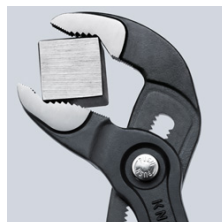

87 03 125

KNIPEX Cobra® Kliješta papige visoke tehnologije

- Otvaranje na pritisak tipke neovisno od materijala
- Fino podešavanje za optimalno prilagođenje raznim veličinama materijala i za udobnu širinu ručki
- Samo-zabavljenje na cijevima i maticama: nema proklizavanja na materijalu i potrebna mala sila na ručkama
- Prihvatne površine čeljusti sa specijalno otvrdnutim zubima, tvrdoća zuba oko 61 HRC: velika otpornost na habanje i odličan prihvat materijala
- Kutijasti dizajn zgloba: velika čvrstoća i stabilnost zbog duplog vođenja
- Pouzdano hvatanje svornjaka zgloba: nema slučajnog pomicanja bez obzira na silu
- štitnik sprječava prignječenje prstiju
- Krom-vanadij elektročelik, kovan, višestruko kaljen u ulju

KNIPEX Cobra® - Hightech kliješta za vodene pumpe. Nema više zamornog isprobavanja ispravne širine otvora. Umjesto toga: postaviti gornju polovicu čeljusti na radni komad, pritisnuti gumb i približiti donju čeljust - genijalno jednostavno.

Kataloški broj	87 03 125
EAN	4003773073949
kliješta	kromirana
Ručke	presvučena s neklizajućom plastikom
Glava	
Položaja podešavanja	13
Kapacitet za cijevi, col (promjer)	1
Kapacitet za matice, veličina ključa mm	27
Kapacitet za cijevi (promjer) Ø mm	25
Duljina mm	125
Težina neto g	85

Precizno pomicanje pritiskom na gumb: brzo i udobno

Brzo i precizno namještanje izravno na radnom komadu

zupci protivno smjeru kretanja potiču efekt samostežanja i sprječavanju sklizavanja na radnom komadu.