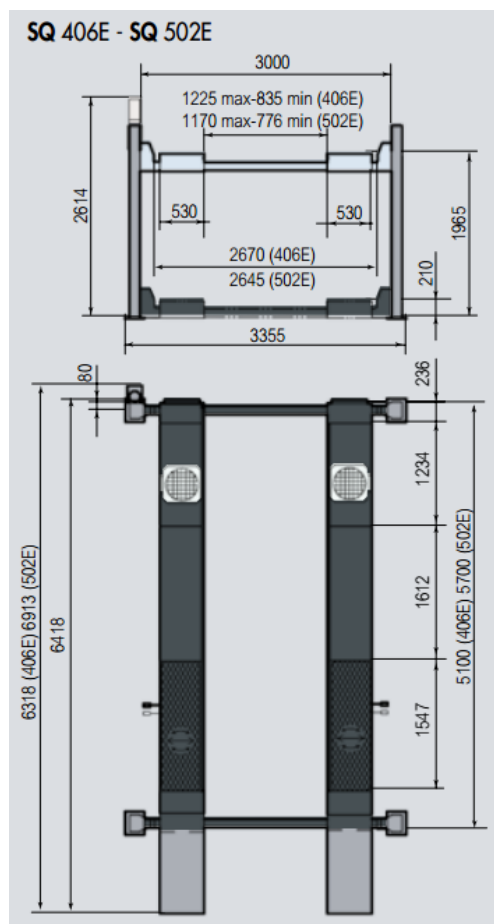

## Elevator 4 coloane SPACE pregatit pentru gemetrie roti, cod: SPACE SQ406E

### Date tehnice :

Capacitate	4000kg
Lungime platforma	5100mm
Latime platforme	530mm
Latime post	3000mm
Inaltime de ridicare	1955mm
Lungime totala	6318mm
Latime totala	3355mm