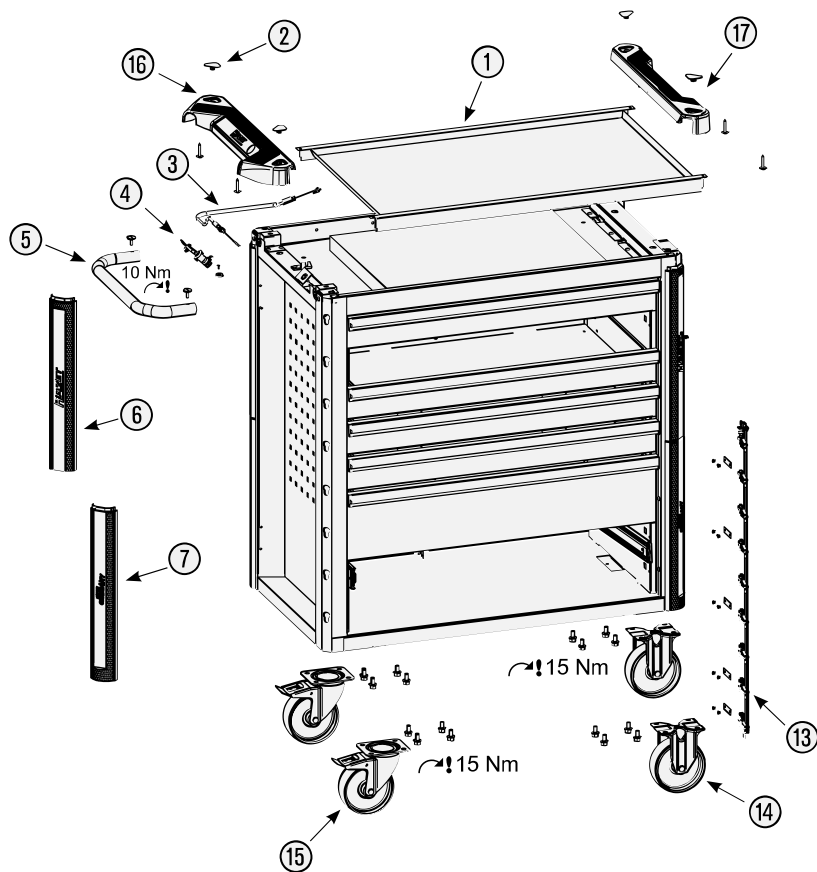

Ersatzteile 179 NX-7

Spare parts · Pièces de rechange

Pos	HAZET No.	Bezeichnung	Designation	Désignation	
1	179 NX-05	Arbeitsfläche · Edelstahl	Work surface · stainless steel	Plan de travail · acier inoxydable	1
2	179 N-05 K	Abdeckkappe	Cover cap	Capot de protection	4
3	179 N-01	Seilzug · Bj. → 1.8.2019: 179N · 179NX	Cable · model year → 1.8.2019: 179N · 179NX	Tirant à câble · Année de construction → 1/8/2019 : 179N · 179NX	1
3	179 N-01 A	Seilzug · Bj. 1.8.2019 →: 179N · 179NX	Cable · model year 1.8.2019 →: 179N · 179NX	Tirant à câble · Année de construction 1/8/2019 → : 179N · 179NX	1
4	179 N-08	Zylinderschloss · Bj. → 1.8.2019: 179N · 179NX · 179NXL · 179NXXL	Cylinder lock · model year → 1.8.2019: 179N · 179NX · 179NXL · 179NXXL	Serrure à cylindre · Année de construction → 1/8/2019 : 179N · 179NX · 179NXL · 179NXXL	1
4	179 N-08 A	Zylinderschloss · Bj. 1.8.2019 →: 179N · 179NX · 179NXL · 179NXXL	Cylinder lock · model year 1.8.2019 →: 179N · 179NX · 179NXL · 179NXXL	Serrure à cylindre · Année de construction 1/8/2019 → : 179N · 179NX · 179NXL · 179NXXL	1