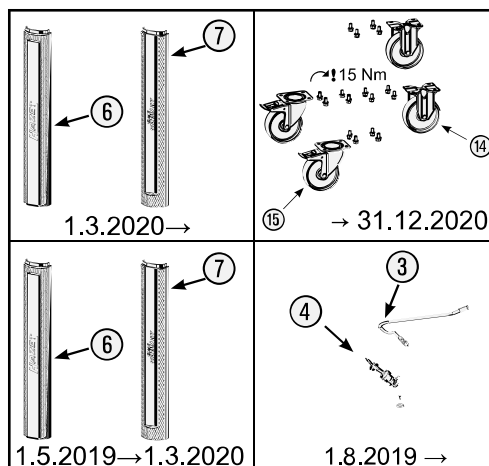

Ersatzteile 179 NX-7

Spare parts · Pièces de rechange

Pos	HAZET No.	Bezeichnung	Designation	Désignation	
1	179 NX-05	Arbeitsfläche · Edelstahl	Work surface · stainless steel	Plan de travail · acier inoxydable	1
2	179 N-05 K	Abdeckkappe	Cover cap	Capot de protection	4
3	179 N-01	Seilzug · Bj. → 1.8.2019: 179N · 179NX	Cable · model year → 1.8.2019: 179N · 179NX	Tirant à câble · Année de construction → 1/8/2019 : 179N · 179NX	1
3	179 N-01 A	Seilzug · Bj. 1.8.2019 →: 179N · 179NX	Cable · model year 1.8.2019 →: 179N · 179NX	Tirant à câble · Année de construction 1/8/2019 → : 179N · 179NX	1
4	179 N-08	Zylinderschloss · Bj. → 1.8.2019: 179N · 179NX · 179NXL · 179NXXL	Cylinder lock · model year → 1.8.2019: 179N · 179NX · 179NXL · 179NXXL	Serrure à cylindre · Année de construction → 1/8/2019 : 179N · 179NX · 179NXL · 179NXXL	1
4	179 N-08 A	Zylinderschloss · Bj. 1.8.2019 →: 179N · 179NX · 179NXL · 179NXXL	Cylinder lock · model year 1.8.2019 →: 179N · 179NX · 179NXL · 179NXXL	Serrure à cylindre · Année de construction 1/8/2019 → : 179N · 179NX · 179NXL · 179NXXL	1