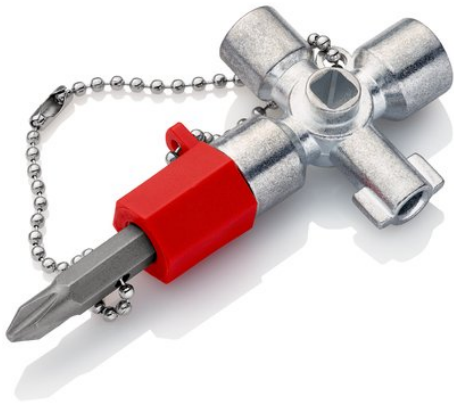

Информация за продукта

00 11 02

Ключ за разпределителен шкаф

- за контролни табла, газоснабдителни, водоснабдителни и електроснабдителни изключващи системи
- за технически инсталации в сгради, като например климатични и вентилационни системи, ограничителни клапани, табла с мрежови прекъсвачи и т.н.
- с комплект битове: шлиц 1,0 x 7 mm и кръстат шлиц PH 2
- с адаптер за битове 1/4" на закрепваща верига
- допълнителен държач за битове 1/4" на едно рамо
- късо изпълнение, обща дължина на рамото: 44 mm
- лят цинк

Allgemein

Каталожен №	00 11 02
EAN	4003773048947
тегло	65 g
Размери	44 x 85 x 15 mm

Technische Attribute

Капацитет квадрат	6,0 / 8,0 mm
Капацитет двоен ключ	3 – 5 mm
Капацитет триъгълен	9,0 mm

Klassifikation