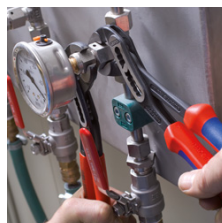

Zadržano pravo na tehničke izmjene i zabune

Rezervni dijelovi

Kataloški broj	EAN	
88 09 250	4003773053514	svornjak (Kerpinstift) za 88 250