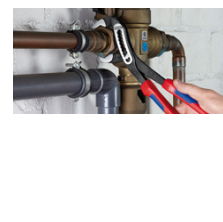

## KNIPEX Alligator® Kliješta za vodene pumpe

- Više snage i komfora u usporedbi s uobičajenim kliještima za vodene pumpe iste duljine: 9-stupnjevito podešavanje pozicije za 30 % više zahvatnog kapaciteta
- Posebno olakšani pristup materijalu zbog vrlo tanke konstrukcije glave i steznih elemenata
- Samo-zabavljene na cijevima i maticama: nema proklizavanja na materijalu i potrebna mala sila na rukama
- Prihvatne površine čeljusti sa specijalno otvrdnutim zubima, tvrdoća zuba oko 61 HRC: velika otpornost na habanje i odličan prihvat materijala
- Kutijasti dizajn zgloba: velika čvrstoća i stabilnost zbog duplog vođenja
- čvrste konstrukcije, neosjetljive na prljavštinu, posebno pogodne za rad vani
- štitnik sprječava prignječenje prstiju
- Krom-vanadij elektročelik, kovan, višestruko kaljen u ulju

samostezna na cijevima i maticama: nema sklizavanja na radnom komadu; ukupna snaga aktiviranja može se koristiti za okretanje radnih komada; čvrsto stiskanje drški kliješta nije nužno, time manje potrebne snage