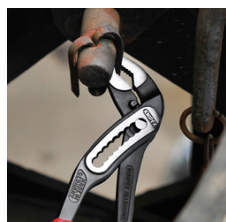

## KNIPEX Alligator® Kliješta za vodene pumpe

- Više snage i komfora u usporedbi s uobičajenim kliještima za vodene pumpe iste duljine: 9-stupnjevito podešavanje pozicije za 30 % više zahvatnog kapaciteta
- Posebno olakšani pristup materijalu zbog vrlo tanke konstrukcije glave i steznih elemenata
- Samo-zabavljene na cijevima i maticama: nema proklizavanja na materijalu i potrebna mala sila na rukama
- Prihvatne površine čeljusti sa specijalno otvrdnutim zubima, tvrdoća zuba oko 61 HRC: velika otpornost na habanje i odličan prihvat materijala
- Kutijasti dizajn zgloba: velika čvrstoća i stabilnost zbog duplog vođenja
- čvrste konstrukcije, neosjetljive na prljavštinu, posebno pogodne za rad vani
- štitnik sprječava prignječenje prstiju
- Krom-vanadij elektročelik, kovan, višestruko kaljen u ulju

samostezna na cijevima i maticama: nema sklizavanja na radnom komadu; ukupna snaga aktiviranja može se koristiti za okretanje radnih komada; čvrsto stiskanje drški kliješta nije nužno, time manje potrebne snage