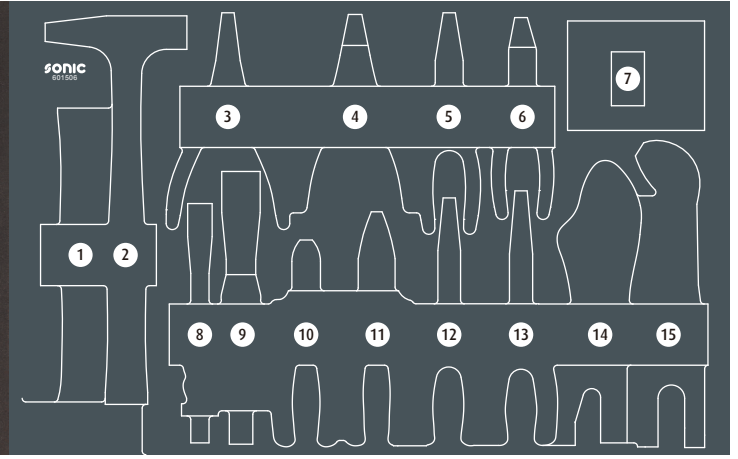

# 601506

	NO	Sonic NO	Size	Length	Q'ty
	1	4631000		278mm	
	2	4611400		311mm	
	3	43611		178mm	
	4	43613		167mm	
	5	43612		178mm	
	6	43614		167mm	
	7	47013		81mm	
	8	45118190	18mm	190mm	
	9	45124220	24mm	220mm	
	10	4341175	7"	165mm	
	11	4311175	7"	185mm	
	12	4331200	8"	195mm	
	13	4321200	8"	205mm	
	14	4380250	10"	230mm	
	15	4351250	10"	250mm	