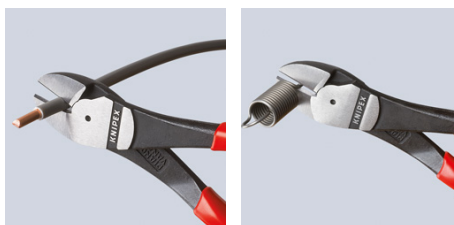

74 01 140 SB

Bočne sječice velike snage

- Za vrlo tešku, kontinuiranu uporabu
- Visoka sposobnost rezanja uz minimalni napor zbog optimalnog usklađenja kuta oštrica i prijenosnog omjera
- Precizne oštrice dodatno indukcijski prekaljene (oštrice tvrdoće oko 64 HRC), za sve vrste žica uključujući klavirsku žicu
- Krom-vanadij čelik visoke performanse, kovan, višestupanjski kaljen u ulju

20% manje uloženog napora

u usporedbi sa klasičnim bočnim sječicama iste duljine.

s kovanom osovinom zgloba.

Kataloški broj	74 01 140 SB
EAN	4003773011835
ključa	crna atramentirana
Glava	polirana
Ručke	presvučene plastikom
Oblik	0
Vrijednosti sječenja srednjotvrde žice (promjer) Ø mm	3,1
Vrijednosti sječenja tvrde žice (promjer) Ø mm	2,0
Vrijednosti sječenja žice za pianino (promjer) Ø mm	1,5
Duljina mm	140
Težina neto g	153