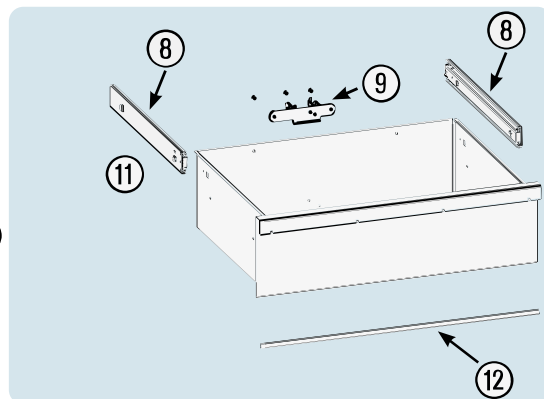

Ersatzteile 179 N T-8-RAL 7016

Spare parts · Pièces de rechange

Pos	HAZET No.	Bezeichnung	Designation	Désignation	
1	179 N-05	Arbeitsfläche · Kunststoff	Worktop · plastic	Plan de travail · matière plastique	1
2	179 N-05 K	Abdeckkappe	Cover cap	Capot de protection	4
3	179 N-01	Seilzug · Bj. → 1.8.2019: 179N · 179NX	Cable · model year → 1.8.2019: 179N · 179NX	Tirant à câble · Année de construction → 1/8/2019 : 179N · 179NX	1
3	179 N-01 A	Seilzug · Bj. 1.8.2019 →: 179N · 179NX	Cable · model year 1.8.2019 →: 179N · 179NX	Tirant à câble · Année de construction 1/8/2019 → : 179N · 179NX	1