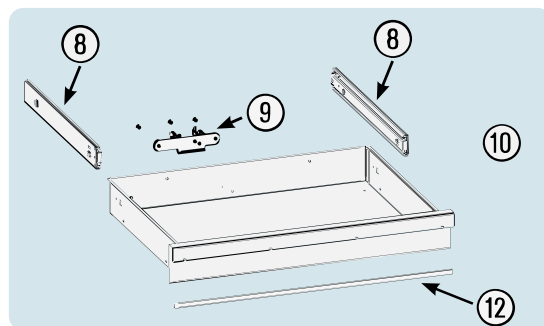

Ersatzteile 179 N T-8-RAL 7016

Spare parts · Pièces de rechange

Pos	HAZET No.	Bezeichnung	Designation	Désignation	
1	179 N-05	Arbeitsfläche · Kunststoff	Worktop · plastic	Plan de travail · matière plastique	1
2	179 N-05 K	Abdeckkappe	Cover cap	Capot de protection	4
3	179 N-01	Seilzug · Bj. → 1.8.2019: 179N · 179NX	Cable · model year → 1.8.2019: 179N · 179NX	Tirant à câble · Année de construction → 1/8/2019 : 179N · 179NX	1
3	179 N-01 A	Seilzug · Bj. 1.8.2019 →: 179N · 179NX	Cable · model year 1.8.2019 →: 179N · 179NX	Tirant à câble · Année de construction 1/8/2019 → : 179N · 179NX	1