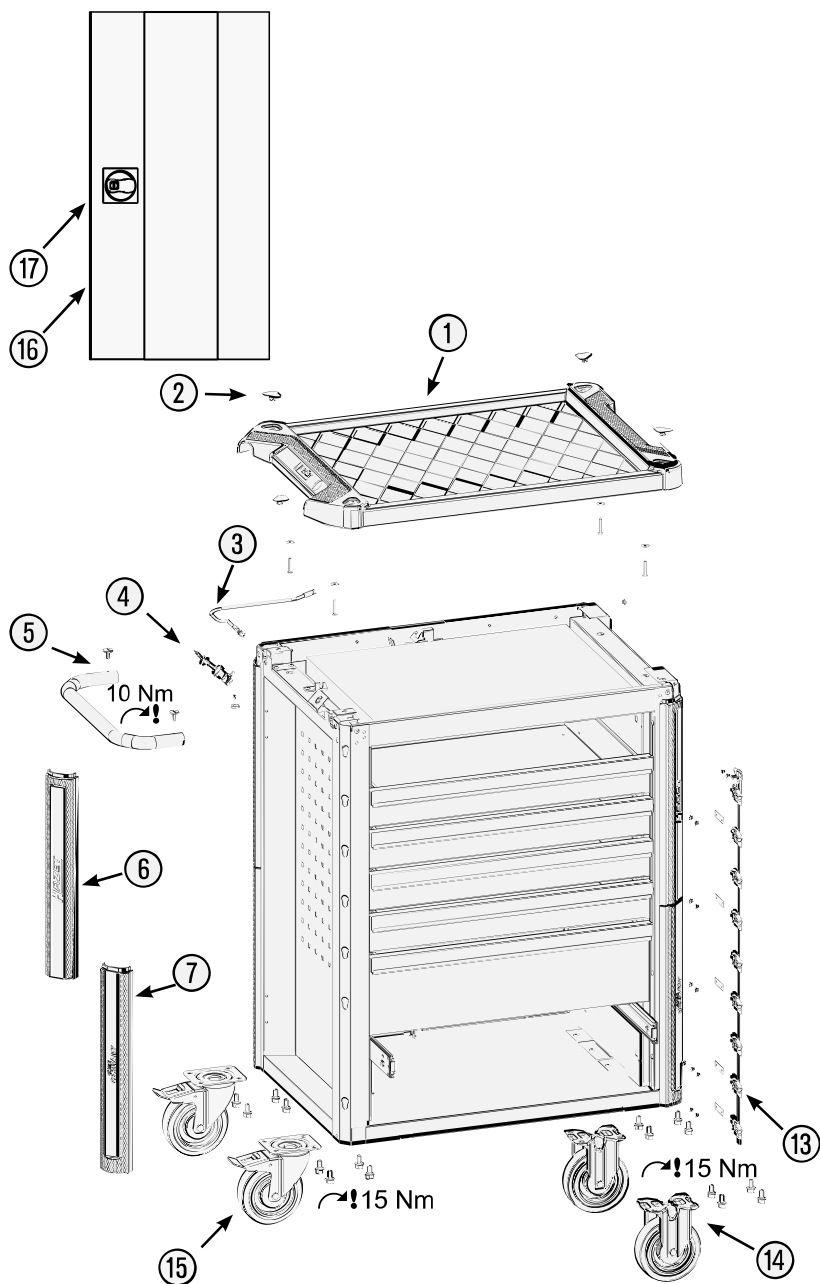

Ersatzteile 179 N T-8-RAL 7016

Spare parts · Pièces de rechange

Pos	HAZET No.	Bezeichnung	Designation	Désignation	
1	179 N-05	Arbeitsfläche · Kunststoff	Worktop · plastic	Plan de travail · matière plastique	1
2	179 N-05 K	Abdeckkappe	Cover cap	Capot de protection	4
3	179 N-01	Seilzug · Bj. → 1.8.2019: 179N · 179NX	Cable · model year → 1.8.2019: 179N · 179NX	Tirant à câble · Année de construction → 1/8/2019 : 179N · 179NX	1
3	179 N-01 A	Seilzug · Bj. 1.8.2019 →: 179N · 179NX	Cable · model year 1.8.2019 →: 179N · 179NX	Tirant à câble · Année de construction 1/8/2019 → : 179N · 179NX	1

Pos	HAZET No.	Bezeichnung	Designation	Désignation	
14	179-09	Bockrolle · schwarz · Ø 125 mm · (Bj. → 31.12.2020)	Fixed castor · black · Ø 125 mm · (model year → 31/12/2020)	Galet fixe · Noir · Ø 125 mm · (années → 31/12/2020)	1
15	179-011	Lenkrolle · mit Feststeller · schwarz · Ø 125 mm · (Bj. → 31.12.2020)	Swivel castor · with brake · black · Ø 125 mm · (model year → 31/12/2020)	Galet pivotant · avec frein de blocage · Noir · Ø 125 mm · (années → 31/12/2020)	1
17	179NT-08	Zylinderschloss	Cylinder lock	Serrure à cylindre	1