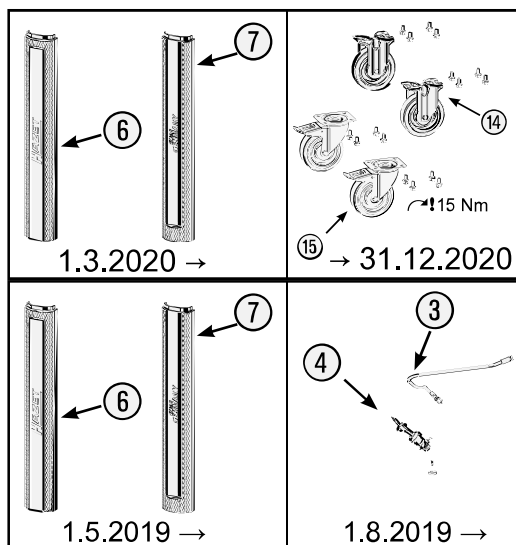

Ersatzteile 179 N T-8-RAL 7016

Spare parts · Pièces de rechange

Pos	HAZET No.	Bezeichnung	Designation	Désignation	
1	179 N-05	Arbeitsfläche · Kunststoff	Worktop · plastic	Plan de travail · matière plastique	1
2	179 N-05 K	Abdeckkappe	Cover cap	Capot de protection	4
3	179 N-01	Seilzug · Bj. → 1.8.2019: 179N · 179NX	Cable · model year → 1.8.2019: 179N · 179NX	Tirant à câble · Année de construction → 1/8/2019 : 179N · 179NX	1
3	179 N-01 A	Seilzug · Bj. 1.8.2019 →: 179N · 179NX	Cable · model year 1.8.2019 →: 179N · 179NX	Tirant à câble · Année de construction 1/8/2019 → : 179N · 179NX	1