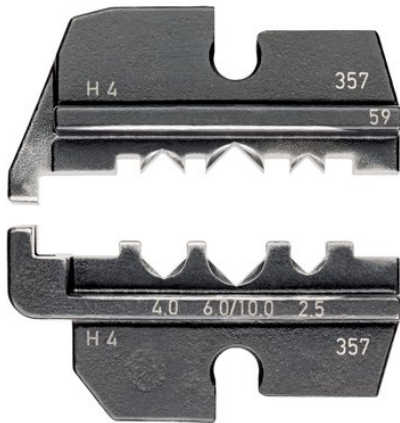

Информация за продукта

97 49 59

- предлагат се до 250 профила; специални профили при запитване

Кримпваща приставка

Allgemein

Каталожен №	97 49 59
EAN	4003773073734
тегло	40 g
Размери	85 x 32 x 11 mm

Technische Attribute

Приложение	соларни щепселни накрайници Helios H4 (Amphenol)
Капацитет квадратни милиметри	2,5 / 4 / 6 mm ²
Брой гнезда	3
AWG	13 — 10

Klassifikation

eCl@ss 5.1.4	21040301
ETIM 5.0	EC000168
ETIM 6.0	EC000168
proficl@ss 6.0	AAA946c003