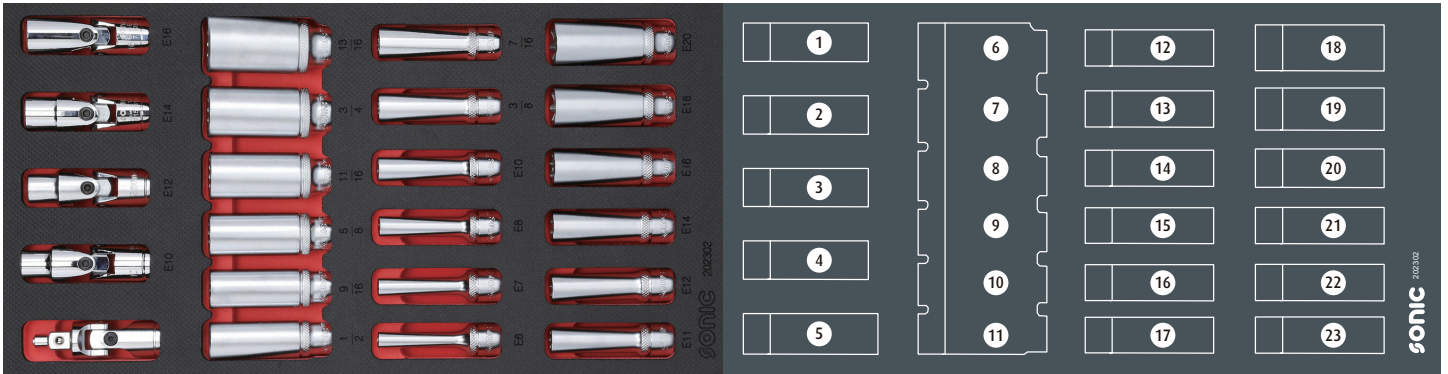

202302

	NO	Sonic NO	Size	Length	Q'ty
	1	7152616	E16	61mm	
	2	7152614	E14	61mm	
	3	7152612	E12	61mm	
	4	7152610	E10	60mm	
	5	71521	3/8"	52mm	
	6	2296321	13/16"	63mm	
	7	2296319	3/4"	63mm	
	8	2296317	11/16"	63mm	
	9	2296316	5/8"	63mm	
	10	2296314	9/16"	63mm	
	11	2296311	1/2"	63mm	
	12	2296310	7/16"	63mm	
	13	2266310	3/8"	63mm	
	14	2266310	E10	63mm	
	15	2266308	E8	63mm	
	16	2266307	E7	63mm	
	17	2266306	E6	63mm	
	18	2266320	E20	63mm	
	19	2266318	E18	63mm	
	20	2266316	E16	63mm	
	21	2266314	E14	63mm	
	22	2266312	E12	63mm	
	23	2266311	E11	63mm	