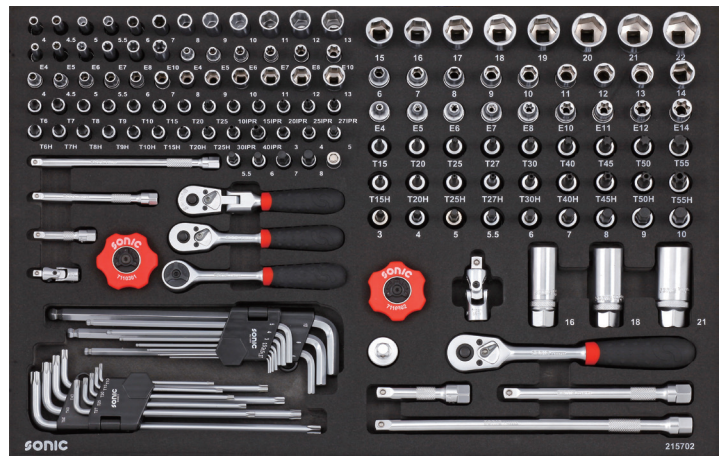

ART. NO. 735906

**6 DRAWERS FILLED WITH
359-PCS. TOOLS**

1 602407

2 215702

3 309502

4 604002

5 602703

7 601601