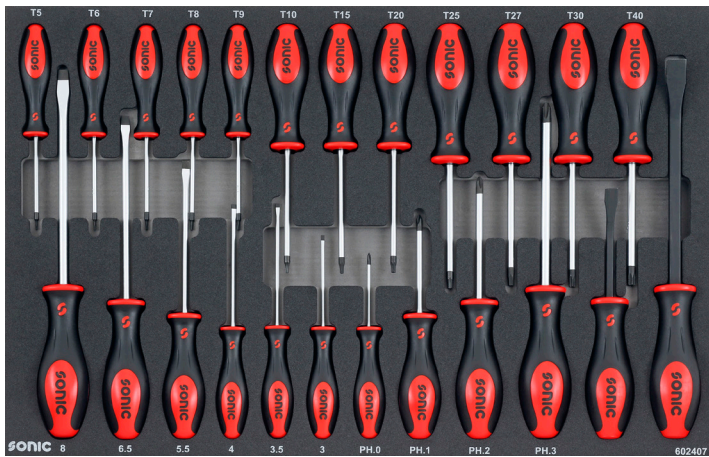

ART. NO. 735906

**6 DRAWERS FILLED WITH
359-PCS. TOOLS**

1 602407

2 215702

3 309502

4 604002

5 602703

7 601601