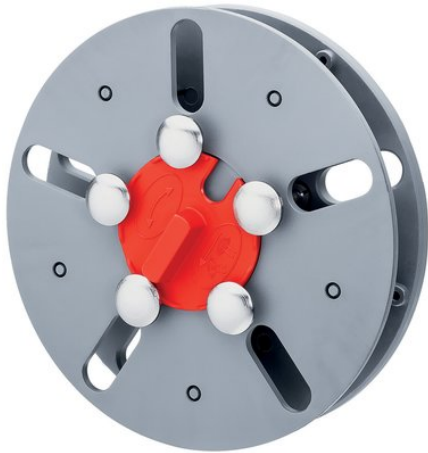

### Сменяем пълнител

- Само един инструмент за най-често срещаните крайници
- Бърза и лесна смяна на скобите без друг инструмент
- сигурно и защитено съхранение на приставките в кръгъл пълнител
- комфортни, високо производителни кримп клещи с професионално качество
- надеждни резултати от кримпването както при неподвижно монтираните приставки за кримпване
- неизменно високо качество на кримпване посредством прецизни вложки и принудителна блокировка (отключваща се)
- Хром ванадиева електростомана, закалени в масло
- Кръгъл пълнител: пластмаса, усилена със стъкловолокна