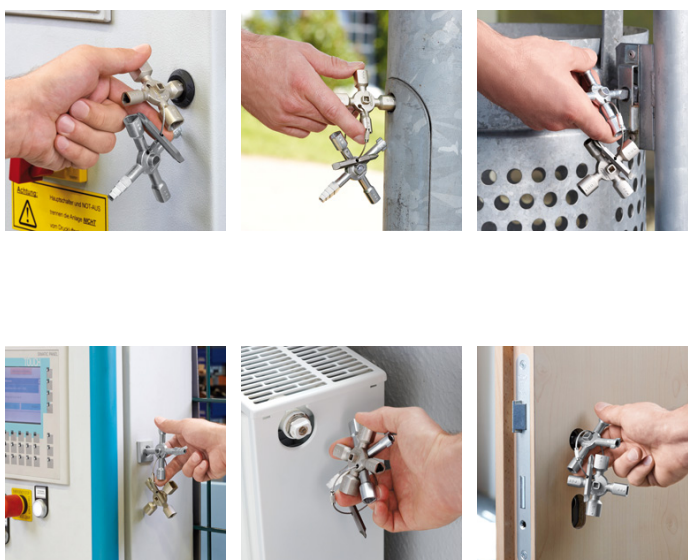

00 11 01

KNIPEX TwinKey® za sve standardne ormare i sustave isključenja

- 10 profila. 2 križa. 1 ključ.
- Za sve uobičajene sustave zatvaranja.
- Višenamjenski ključ za sustave brava iz područja građevinarskog inženjeringa (grijanje i sanitarni čvor, klimatizacija, elektro tehnologija), napajanje plinom i vodom i sustavi za isključivanje
- 8-kračna inačica: 2 križna ključa spojena magnetima tako da štede prostor
- Okretni bit: prorez 1,0 x 7 mm i križni PH 2
- Ključ i okretni bit spojeni su čvrstim žičanim užetom od plemenitog čelika
- Visokokvalitetna površinska obrada
- Težinski optimizirana konstrukcija od tlačnog lijeva u cinku

Promišljena oprema, visokokvalitetna obrada.

Osmokračni KNIPEX TwinKey® sastoji se od dva križa koji su utaknuti jedan u drugog magnetom.

Kataloški broj	00 11 01
EAN	4003773074670
Kapacitet četverokut mm	5 / 6 - 7 / 8 - 9 / 10 - 11
Kapacitet dvostruki zub mm	3 - 5
kapacitet polumjesec mm	6
Kapacitet stupnjeviti četverokut mm	6 - 9
Kapacitet trokutan mm	7 - 8 / 9 - 10 / 11 - 12
Duljina mm	92
Težina neto g	135