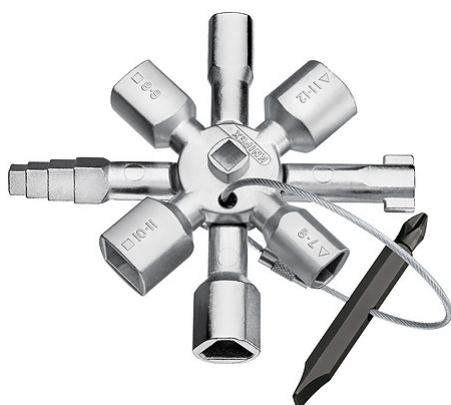

00 11 01

KNIPEX TwinKey® za sve standardne ormare i sustave isključenja

- 10 profila. 2 križa. 1 ključ.
- Za sve uobičajene sustave zatvaranja.
- Višenamjenski ključ za sustave brava iz područja građevinarskog inženjeringa (grijanje i sanitarni čvor, klimatizacija, elektro tehnologija), napajanje plinom i vodom i sustavi za isključivanje
- 8-kračna inačica: 2 križna ključa spojena magnetima tako da štede prostor
- Okretni bit: prorez 1,0 x 7 mm i križni PH 2
- Ključ i okretni bit spojeni su čvrstim žičanim užetom od plemenitog čelika
- Visokokvalitetna površinska obrada
- Težinski optimizirana konstrukcija od tlačnog lijeva u cinku

Promišljena oprema, visokokvalitetna obrada.

Osmokračni KNIPEX TwinKey® sastoji se od dva križa koji su utaknuti jedan u drugog magnetom.

Kataloški broj	00 11 01
EAN	4003773074670
Kapacitet četverokut mm	5 / 6 - 7 / 8 - 9 / 10 - 11
Kapacitet dvostruki zub mm	3 - 5
kapacitet polumjesec mm	6
Kapacitet stupnjeviti četverokut mm	6 - 9
Kapacitet trokutan mm	7 - 8 / 9 - 10 / 11 - 12
Duljina mm	92
Težina neto g	135