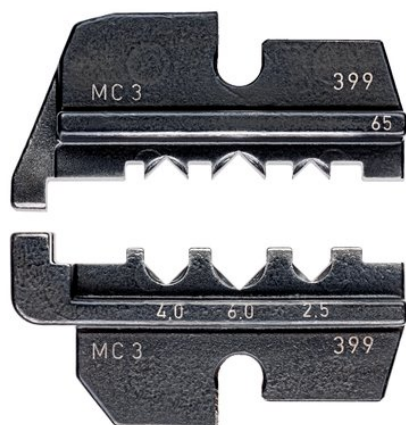

Termékinformációk

97 49 65

Krimpelő profil

Allgemein

Cikkszám	97 49 65
EAN	4003773066682
Súly	41 g

Technische Attribute

Alkalmazás	Szolár – dugós csatlakozó MC3 (Multi-Contact)
Kapacitás négyzetmilliméter	2,5 — 6 mm ²
Fészkek száma	3
AWG	13 / 10