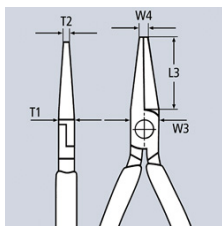

25 01 140 SB

Šiljasta kliješta sa bočnim sječicama (radio kliješta)

- Prikladne za precizno prihvaćanje i rezanje
- Kratke, poluokrugle čeljusti
- Nazubljene stezne površine
- S oštricama za mekanu, srednje tvrdu i tvrdu žicu
- Oštrice dodatno indukcijski kaljene, tvrdoće oko 61 HRC
- Vanadij elektročelik, kovan, višestruko kaljen u ulju

Kataloški broj	25 01 140 SB
EAN	4003773010814
Glava	polirana
Ručke	presvučene plastikom
Oblik	0
kliješta	crna atramentirana
Vrijednosti sječenja srednjotvrde žice (promjer) Ø mm	2,5
Vrijednosti sječenja tvrde žice (promjer) Ø mm	1,6
T1 mm	8,0
W3 mm	15,0
W4 mm	2,5
T2 mm	2,0
L3 mm	42,0
Duljina mm	140
Težina neto g	111