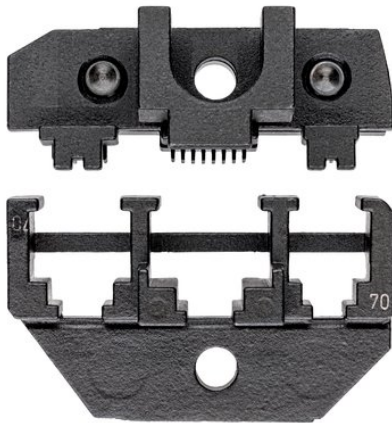

Информация за продукта

97 49 70

Кримпваща приставка

Allgemein

Каталожен №	97 49 70
EAN	4003773030942
тегло	72 g

Technische Attribute

Приложение	соларни щепселни накрайници MC4 (Multi-Contact)
Капацитет квадратни милиметри	4 — 10 mm ²
Капацитет квадратни милиметри	4/6/8 полюсни RJ 10; 11; 12; 45
Брой гнезда	3