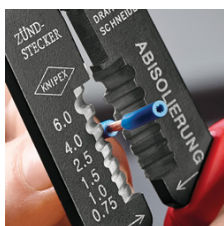

97 22 240 SB

Kliješta za stiskanje

- Za sječenje kabela, skidanje izolacije sa žica i krimpanje izoliranih i neizoliranih kablskih stopica, konektora i otvorenih konektora
- S rupama s navojem za odsjecanje bakarnih ili mjedenih zatika s navojem s M 2,6; M 3; M 3,5; M 4 i M 5
- Vijčani zglobov za visoku stabilnost i ravnomjeran hod
- Specijalni čelik, visoke čvrstoće

Kataloški broj	97 22 240 SB
EAN	4003773070733
kliješta	crno lakirano
Ručke	višenamjenske stezne čeljusti
Primjena	izolirane kablске stopice + kablске spojnice
	neizolirani, otvoreni konektori (6,3 mm širine konektora)
Kapacitet kvadratnih milimetara mm²	0,5 - 6,0
	0,5 - 2,5 mm ²
Broj gnijezda	3
AWG	20 - 10
	20 - 13
Duljina mm	240
Težina neto g	320