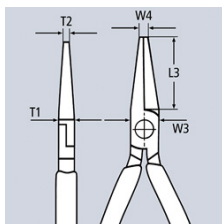

25 01 160 SB

Šiljasta kliješta sa bočnim sječicama (radio kliješta)

- Prikladne za precizno prihvaćanje i rezanje
- Kratke, poluokrugle čeljusti
- Nazubljene stezne površine
- S oštricama za mekanu, srednje tvrdu i tvrdu žicu
- Oštrice dodatno indukcijski kaljene, tvrdoće oko 61 HRC
- Vanadij elektročelik, kovan, višestruko kaljen u ulju

Kataloški broj	25 01 160 SB
EAN	4003773010845
Glava	polirana
Ručke	presvučene plastikom
Oblik	0
kliješta	crna atramentirana
Vrijednosti sječenja srednjotvrde žice (promjer) Ø mm	2,5
Vrijednosti sječenja tvrde žice (promjer) Ø mm	1,6
T1 mm	9,0
W3 mm	16,5
W4 mm	3,0
T2 mm	2,5
L3 mm	50,0
Duljina mm	160
Težina neto g	135