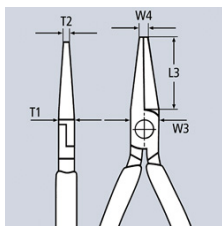

25 02 140 SB

Šiljasta kliješta sa bočnim sječicama (radio kliješta)

- Prikladne za precizno prihvaćanje i rezanje
- Kratke, poluokrugle čeljusti
- Nazubljene stezne površine
- S oštricama za mekanu, srednje tvrdu i tvrdu žicu
- Oštrice dodatno indukcijski kaljene, tvrdoće oko 61 HRC
- Vanadij elektročelik, kovan, višestruko kaljen u ulju

Kataloški broj	25 02 140 SB
EAN	4003773010821
Glava	polirana
Ručke	višenamjenske stezne čeljusti
Oblik	0
kliješta	crna atramentirana
Vrijednosti sječenja srednjotvrde žice (promjer) Ø mm	2,5
Vrijednosti sječenja tvrde žice (promjer) Ø mm	1,6
T1 mm	8,0
W3 mm	15,0
W4 mm	2,5
T2 mm	2,0
L3 mm	42,0
Duljina mm	140
Težina neto g	131