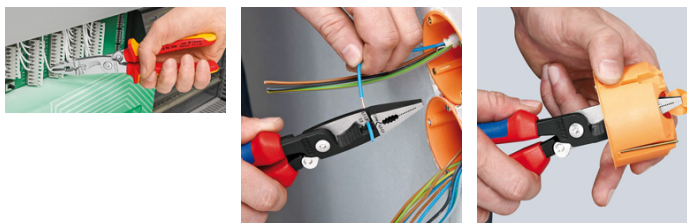

13 81 200 SB

Kliješta za električne instalacije

- 6 funkcija u jednom paru kliješta
- Višenamjenska kliješta za elektroinstalacije; za zahvaćanje ravnog i okruglog materijala, savijanje, skidanje srha, rezanje kabela, skidanje izolacije i krimpanje završnih čahura za žile
- Glatke površine pri vrhu za prihvat bez oštećenja materijala; nazubljene stezne površine i papige za prihvat ravnih i okruglih materijala
- Oštri vanjski rubovi čeljusti za obradu ugrađenih razvodnih kutija i čišćenje ulaznih rupa
- Rupe za skidanje izolacije za žice od 0.75 - 1.5 mm² i 2.5 mm²
- Otvori za stiskanje stopica 0.5 - 2.5 mm²
- Sječice sa (indukcijski kaljenim) preciznim reznim oštrocama za bakrene i aluminijske kablove do 5x2.5 mm² / promjera 15 mm
- Tankog profila za jednostavan pristup
- Zglob sa vijkom: precizan, kliješta bez zračnosti
- Kovana, od specijalnog alatnog čelika posebne kvalitete, višestupanjski kaljena u ulju

Kataloški broj	13 81 200 SB
EAN	4003773075264
kliješta	crna atramentirana
Glava	polirana
Ručke	presvučene plastikom
Vrijednost rezanja bakarnog kabela, finožilni (promjer) Ø mm	15,00
Vrijednost rezanja bakarnog kabela, višežilni (promjer) Ø mm	15
Vrijednost rezanja bakarnog kabela, višežilni mm²	50
Vrijednosti skidanja izolacije za pojedine žile mm²	0,75 - 1,5 + 2,5
Kapacitet kvadratnih milimetara mm²	0,5 - 2,5
AWG	1/0
Duljina mm	200
Težina neto g	285