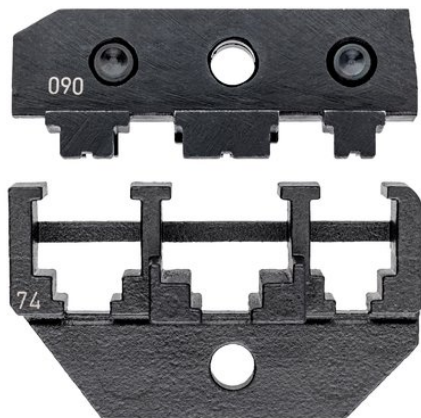

Информация за продукта

97 49 74

Кримпваща приставка

Allgemein

Каталожен №	97 49 74
EAN	4003773044062
тегло	42 g

Technische Attribute

Приложение	неекранирани щепсели Molex
Капацитет квадратни милиметри	4/6/8 полюсни RJ 10; 11; 12; 45
Брой гнезда	3