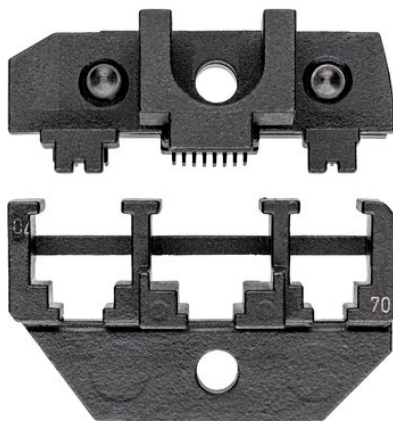

Informace o výrobku

97 49 70

Lisovací profil

Pro konektory Western

Č. výr.	97 49 70
EAN	4003773030942
hmotnost	72 g

Technische Attribute

Jmenovitý rozměr	RJ 10 / 11 / 12 / 45
Použití	solární konektory MC4 (Multi-Contact)
Kapacita, milimetry čtvereční	4 — 10 mm ²
Kapacita, milimetry čtvereční	4/6/8-pólový RJ 10,11,12,45
Počet hnízd	3