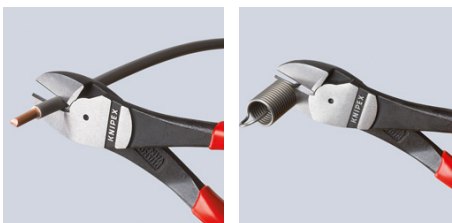

74 02 140 SB

Bočne sječiće velike snage

- Za vrlo tešku, kontinuiranu uporabu
- Visoka sposobnost rezanja uz minimalni napor zbog optimalnog usklađenja kuta oštrica i prijenosnog omjera
- Precizne oštrice dodatno indukcijski prekaljene (oštrice tvrdoće oko 64 HRC), za sve vrste žica uključujući klavirsku žicu
- Krom-vanadij čelik visoke performanse, kovan, višestupanjski kaljen u ulju

20% manje uloženog napora

u usporedbi sa klasičnim bočnim sječicama iste duljine.

s kovanom osovinom zgloba.

Kataloški broj	74 02 140 SB
EAN	4003773011842
kliješta	crna atramentirana
Glava	polirana
Ručke	višenamjenske stezne čeljusti
Oblik	0
Vrijednosti sječenja srednjotvrde žice (promjer) Ø mm	3,1
Vrijednosti sječenja tvrde žice (promjer) Ø mm	2,0
Vrijednosti sječenja žice za pianino (promjer) Ø mm	1,5
Duljina mm	140
Težina neto g	179