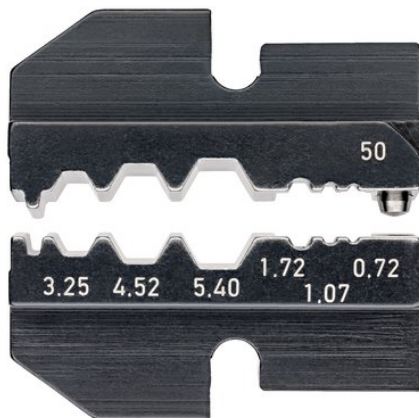

Информация за продукта

97 49 50

Кримпваща приставка

Allgemein	
Каталожен №	97 49 50
EAN	4003773030966
тегло	48 g
Technische Attribute	
Приложение	Коаксиален конектор/ автотелефон RG 58; 174; 188; 316
Брой гнезда	6
Klassifikation	
eCl@ss 5.1.4	21040301
ETIM 5.0	EC000168
ETIM 6.0	EC000168
proficl@ss 6.0	AAA946c003