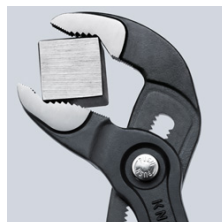

## KNIPEX Cobra® Kliješta papige visoke tehnologije

- Otvaranje na pritisak tipke neovisno od materijala
- Fino podešavanje za optimalno prilagođenje raznim veličinama materijala i za udobnu širinu ručki
- Samo-zabavljenje na cijevima i maticama: nema proklizavanja na materijalu i potrebna mala sila na ručkama
- Prihvatne površine čeljusti sa specijalno otvrdnutim zubima, tvrdoća zuba oko 61 HRC: velika otpornost na habanje i odličan prihvat materijala
- Kutijasti dizajn zgloba: velika čvrstoća i stabilnost zbog duplog vođenja
- Pouzdano hvatanje svornjaka zgloba: nema slučajnog pomicanja bez obzira na silu
- štitnik sprječava prignječenje prstiju
- Krom-vanadij elektročelik, kovan, višestruko kaljen u ulju

KNIPEX Cobra® - Hightech kliješta za vodene pumpe. Nema više zamornog isprobavanja ispravne širine otvora. Umjesto toga: postaviti gornju polovicu čeljusti na radni komad, pritisnuti gumb i približiti donju čeljust - genijalno jednostavno.

Precizno pomicanje pritiskom na gumb: brzo i udobno

Brzo i precizno namještanje izravno na radnom komadu

zupci protivno smjeru kretanja potiču efekt samostežanja i sprječavanju sklizavanje na radnom komadu.