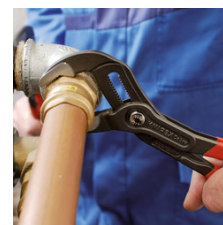

Brzo i precizno namještanje izravno na radnom komadu