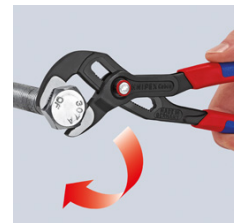

87 21 250

KNIPEX Cobra® QuickSet Kliješta papige visoke tehnologije

- Potpuno otvori - gurni - primi!
- Dodatno brzo podešavanje na oblik materijala guranjem ručice kliješta
- Objedinjuje dokazani, pouzdani prihvat vijčanog zgloba i dodatne funkcije brzog namještanja na oblik materijala, što bitno pojednostavljuje rad u vrlo skućenom i nepristupačnom prostoru
- Podešavanje direktno na oblik materijala jednostavnim posmakom ručice kliješta
- Vijčani zglob će se pouzdano zabrviti kod prvog opterećenja. Tada je širina zahvata kliješta fiksirana i moguće ju je promijeniti isključivo pritiskom tipke
- Vijčani zglob se mora otpustiti pritiskom na tipku i kliješta otvoriti do kraja kako bi se ponovo aktivirala funkcija QuickSet
- Krom-vanadij elektročelik, kovan, višestruko kaljen u ulju

Cobra® QuickSet objedinjuje sva dokazana svojstva od KNIPEX Cobra® s dodatnom funkcijom pomicanja koja u vrlo uskim i nepristupačnim radnim područjima olakšava rad. Namještanje izravno na radni komad može uslijediti jednostavnim primicanjem krakova kliješta. Kod prvog opterećenja svornjak zgloba uglavi se. Potom je širina zahvaćanja kliješta fiksirana i može se još samo mijenjati ponovnim pritiskanjem gumba. Za ponovno aktiviranje funkcije pomicanja svornjak zgloba se pritiskom na gumb istisne i kliješta su ponovno posve otvorena.

Pritisnite tipku - otvorite kliješta do kraja

Pozicioniranje čeljusti - jednostavno otklizati ručicu i zatvoriti kliješta

Vijčani zglob će se sam blokirati sa prvim opterećenjem

Zadržano pravo na tehničke izmjene i zabune