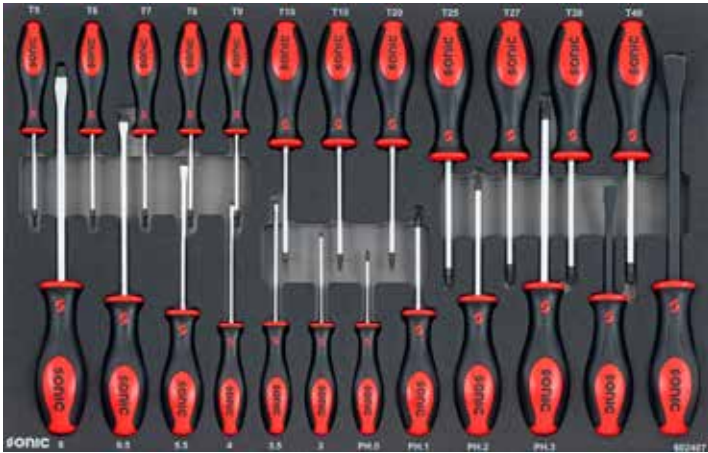

# 277-PCS

|                 |
|-----------------|
| ART. NO. 727731 |
|                 |
|                 |
|                 |

**6 DRAWERS FILLED WITH 277-PCS TOOLS**

**1 602407**

**2 313902**

**3 604002**