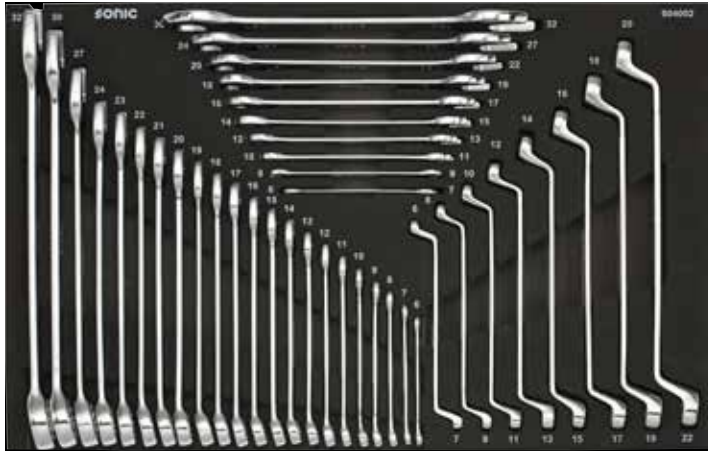

# 277-PCS

|                 |
|-----------------|
| ART. NO. 727731 |
|                 |
|                 |
|                 |

**6 DRAWERS FILLED WITH 277-PCS TOOLS**

**1 602407**

**2 313902**

**3 604002**

**4 603003**

**5 602302**

**6 602104**