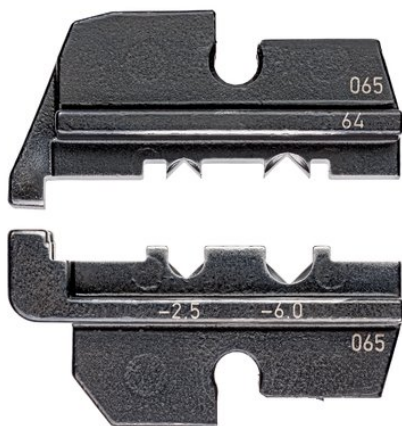

### Krimpelő profil

Allgemein	
Cikkszám	97 49 64
EAN	4003773044055
Súly	73 g
Technische Attribute	
Alkalmazás	ABS csatlakozók járműben
Kapacitás négyzetmilliméter	1 / 6 mm <sup>2</sup>
AWG	17 — 10
Klassifikation	
eCl@ss 5.1.4	21040301
ETIM 5.0	EC000168
ETIM 6.0	EC000168
proficl@ss 6.0	AAA946c003