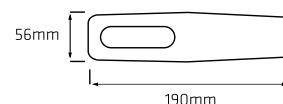

AVIOR LED CRI 95

OPRAWY RĘCZNE DIODOWE / HAND LED LAMPS

PRODUKT DEDYKOWANY LAKIERNIKOM SAMOCHODOWYM
PRODUCT DEDICATED FOR CAR PAINTERS