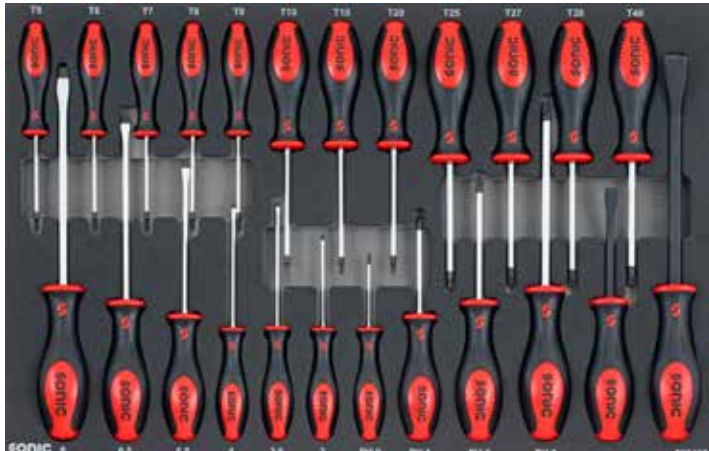

261-PCS

ART. NO. 726131

6 DRAWERS FILLED WITH 261-PCS TOOLS

1 602407

2 313902

3 604901

4 601207

5 601601