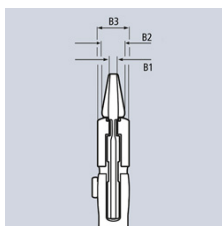

86 03 180 SB

Kliješta-ključ kliješta i ključ za vijke u jednom alatu

- Zamjenjuje komplet ključeva, metričkih i imperijalnih mjera
- Glatke stezne površine za pažljivu montažu priključaka sa plemenitim zaštitama - rad izravno na kromu!
- Namjestivi alat za vijke
- Također odlična za stezanje, držanje, pritiskanje i savijanje materijala
- Nema oštećenja rubova kod osjetljivih armatura zahvaljujući potpunom prijanjanju bez zazora
- Otvaranje na pritisak tipke neovisno od materijala
- Bestupnjevito zahvaćanje svih veličina ključeva do navedenog kapaciteta pomoću paralelno vođenih čeljusti
- Pouzdano hvatanje svornjaka zgloba: nema slučajnog pomicanja bez obzira na silu
- Glavina između zahvatnih čeljusti omogućava brzo pritezanje i otpuštanje vijčanih spojeva prema principu čegrtaljke
- Velika snaga stezanja putem 10struke pojačavanja ručne snage
- Krom-vanadij električni čelik, kovani, kaljeni u ulju
- S uskim čeljustima - za situacije zavijanja koje zahtijevaju uzak alat

Glatke čeljusti zahvaćaju, po potrebi, s visokim pritiskom sve paralelne površine u području kapaciteta i otvaraju kliješta-ključu gotovo neograničene mogućnosti primjene: npr. za kontra uvodnice, prešanje za aktiviranje snage lijepljenja kod kontaktnog ljeplila, lomljenje ivica u radu s pločicama, pregibanje kablskih vezica, uporabu kao stegu.

Kataloški broj	86 03 180 SB
EAN	4003773028819
kliješta	kromirana
Ručke	presvučene plastikom
B2 mm	8,0
B3 mm	12,0
B1 mm	5,0
Položaja podešavanja	13
Kapacitet za matice, veličina ključa	1 3/8
Kapacitet za matice, veličina ključa mm	35
Duljina mm	180
Težina neto g	276