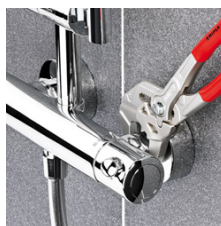

86 03 180 SB

Kliješta-ključ kliješta i ključ za vijke u jednom alatu

- Zamjenjuje komplet ključeva, metričkih i imperijalnih mjera
- Glatke stezne površine za pažljivu montažu priključaka sa plemenitim zaštitama - rad izravno na kromu!
- Namjestivi alat za vijke
- Također odlična za stezanje, držanje, pritiskanje i savijanje materijala
- Nema oštećenja rubova kod osjetljivih armatura zahvaljujući potpunom prijanjanju bez zazora
- Otvaranje na pritisak tipke neovisno od materijala
- Bestupnjevito zahvaćanje svih veličina ključeva do navedenog kapaciteta pomoću paralelno vođenih čeljusti
- Pouzdano hvatanje svornjaka zgloba: nema slučajnog pomicanja bez obzira na silu
- Glavina između zahvatnih čeljusti omogućava brzo pritezanje i otpuštanje vijčanih spojeva prema principu čegrtaljke
- Velika snaga stezanja putem 10struke pojačavanja ručne snage
- Krom-vanadij električni čelik, kovani, kaljeni u ulju
- S uskim čeljustima - za situacije zavijanja koje zahtijevaju uzak alat

Glatke čeljusti zahvaćaju, po potrebi, s visokim pritiskom sve paralelne površine u području kapaciteta i otvaraju kliješta-ključu gotovo neograničene mogućnosti primjene: npr. za kontra uvodnice, prešanje za aktiviranje snage lijepljenja kod kontaktnog ljeplila, lomljenje ivica u radu s pločicama, pregibanje kablskih vezica, uporabu kao stegu.

Kataloški broj	86 03 180 SB
EAN	4003773028819
kliješta	kromirana
Ručke	presvučene plastikom
B2 mm	8,0
B3 mm	12,0
B1 mm	5,0
Položaja podešavanja	13
Kapacitet za matice, veličina ključa	1 3/8
Kapacitet za matice, veličina ključa mm	35
Duljina mm	180
Težina neto g	276

Kliješta-ključ: prešanje površine bez zazora, bez oštećenja rubova

Uobičajeni ključ za vijke: Pritiskanje rubova dovodi do oštećenja

Brzo pomicanje pritiskom na gumb

Radovi na kromiranoj armaturi, bez oštećenja površine