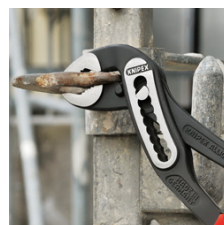

88 02 180

KNIPEX Alligator® Kliješta za vodene pumpe

- Više snage i komfora u usporedbi s uobičajenim kliještima za vodene pumpe iste duljine: 9-stupnjevito podešavanje pozicije za 30 % više zahvatnog kapaciteta
- Posebno olakšani pristup materijalu zbog vrlo tanke konstrukcije glave i steznih elemenata
- Samo-zabavljenje na cijevima i maticama: nema proklizavanja na materijalu i potrebna mala sila na ručkama
- Prihvatne površine čeljusti sa specijalno otvrdnutim zubima, tvrdoća zuba oko 61 HRC: velika otpornost na habanje i odličan prihvat materijala
- Kutijasti dizajn zgloba: velika čvrstoća i stabilnost zbog duplog vođenja
- čvrste konstrukcije, neosjetljive na prljavštinu, posebno pogodne za rad vani
- štitnik sprječava prignječenje prstiju
- Krom-vanadij elektročelik, kovan, višestruko kaljen u ulju

Kataloški broj	88 02 180
EAN	4003773044222
kliješta	crna atramentirana
Glava	polirana
Ručke	višenamjenske stezne čeljusti
Položaja podešavanja	9
Kapacitet za cijevi, col (promjer)	1 1/2
Kapacitet za matice, veličina ključa mm	36
Kapacitet za cijevi (promjer) Ø mm	42
Duljina mm	180
Težina neto g	215

samostezna na cijevima i maticama: nema sklizavanja na radnom komadu; ukupna snaga aktiviranja može se koristiti za okretanje radnih komada; čvrsto stiskanje drški kliješta nije nužno, time manje potrebne snage