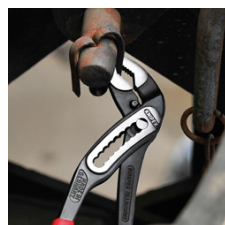

88 02 180

KNIPEX Alligator® Kliješta za vodene pumpe

- Više snage i komfora u usporedbi s uobičajenim kliještima za vodene pumpe iste duljine: 9-stupnjevito podešavanje pozicije za 30 % više zahvatnog kapaciteta
- Posebno olakšani pristup materijalu zbog vrlo tanke konstrukcije glave i steznih elemenata
- Samo-zabavljenje na cijevima i maticama: nema proklizavanja na materijalu i potrebna mala sila na ručkama
- Prihvatne površine čeljusti sa specijalno otvrdnutim zubima, tvrdoća zuba oko 61 HRC: velika otpornost na habanje i odličan prihvat materijala
- Kutijasti dizajn zgloba: velika čvrstoća i stabilnost zbog duplog vođenja
- čvrste konstrukcije, neosjetljive na prljavštinu, posebno pogodne za rad vani
- štitnik sprječava prignječenje prstiju
- Krom-vanadij elektročelik, kovan, višestruko kaljen u ulju

Kataloški broj	88 02 180
EAN	4003773044222
kliješta	crna atramentirana
Glava	polirana
Ručke	višenamjenske stezne čeljusti
Položaja podešavanja	9
Kapacitet za cijevi, col (promjer)	1 1/2
Kapacitet za matice, veličina ključa mm	36
Kapacitet za cijevi (promjer) Ø mm	42
Duljina mm	180
Težina neto g	215

samostezna na cijevima i maticama: nema sklizavanja na radnom komadu; ukupna snaga aktiviranja može se koristiti za okretanje radnih komada; čvrsto stiskanje drški kliješta nije nužno, time manje potrebne snage