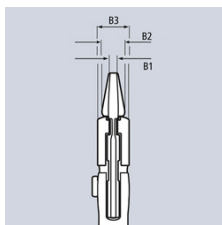

86 03 300

Kliješta-ključ kliješta i ključ za vijke u jednom alatu

- Zamjenjuje komplet ključeva, metričkih i imperijalnih mjera
- Glatke stezne površine za pažljivu montažu priključaka sa plemenitim zaštitama - rad izravno na kromu!
- Namjestivi alat za vijke
- Također odlična za stezanje, držanje, pritiskanje i savijanje materijala
- Nema oštećenja rubova kod osjetljivih armatura zahvaljujući potpunom pritanjanju bez zazora
- Otvaranje na pritisak tipke neovisno od materijala
- Bestupnjevito zahvaćanje svih veličina ključeva do navedenog kapaciteta pomoću paralelno vođenih čeljusti
- Pouzdano hvatanje svornjaka zgloba: nema slučajnog pomicanja bez obzira na silu
- Glavina između zahvatnih čeljusti omogućava brzo pritezanje i otpuštanje vijčanih spojeva prema principu čegrtaljke
- Velika snaga stezanja putem 10struke pojačavanja ručne snage
- Krom-vanadij električni čelik, kovani, kaljeni u ulju

Glatke čeljusti zahvaćaju, po potrebi, s visokim pritiskom sve paralelne površine u području kapaciteta i otvaraju kliješta-ključu gotovo neograničene mogućnosti primjene: npr. za kontra uvodnice, prešanje za aktiviranje snage lijepljenja kod kontaktnog ljeplila, lomljenje ivica u radu s pločicama, pregibanje kablskih vezica, uporabu kao stegu.

Kataloški broj	86 03 300
EAN	4003773041429
kliješta	kromirana
Ručke	presvučene plastikom
B2 mm	9,5
B3 mm	15,0
B1 mm	9,5
Položaja podešavanja	22
Kapacitet za matice, veličina ključa	2 3/8
Kapacitet za matice, veličina ključa mm	60
Duljina mm	300
Težina neto g	729