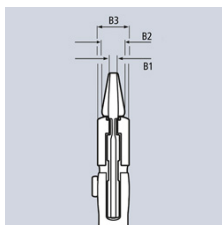

Kliješta-ključ: prešanje površine bez zazora, bez oštećenja rubova

Uobičajeni ključ za vijke: Pritiskanje rubova dovodi do oštećenja