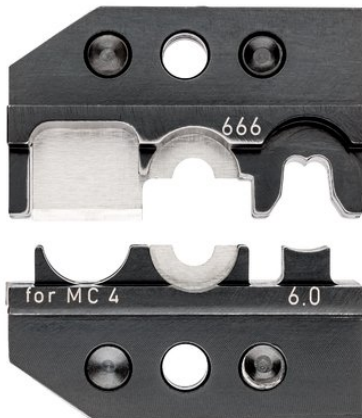

### Кримпваща приставка

<b>Allgemein</b>	
Каталожен №	97 49 66 6
EAN	4003773072102
тегло	40 g
<b>Technische Attribute</b>	
Приложение	соларни конектори MC4 (Multi-Contact) рязане - сваляне на изолацията - кримпване
Капацитет квадратни милиметри	6 mm <sup>2</sup>
Брой гнезда	1
AWG	10
<b>Klassifikation</b>	
eCl@ss 5.1.4	21040301
ETIM 5.0	EC000168
ETIM 6.0	EC000168
proficl@ss 6.0	AAA946c003