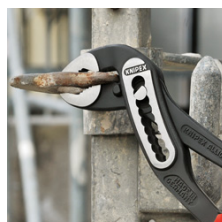

88 01 250 SB

KNIPEX Alligator® Kliješta za vodene pumpe

- Više snage i komfora u usporedbi s uobičajenim kliještima za vodene pumpe iste duljine: 9-stupnjevito podešavanje pozicije za 30 % više zahvatnog kapaciteta
- Posebno olakšani pristup materijalu zbog vrlo tanke konstrukcije glave i steznih elemenata
- Samo-zabavljenje na cijevima i maticama: nema proklizavanja na materijalu i potrebna mala sila na rukama
- Prihvatne površine čeljusti sa specijalno otvrdnutim zubima, tvrdoća zuba oko 61 HRC: velika otpornost na habanje i odličan prihvat materijala
- Kutijasti dizajn zgloba: velika čvrstoća i stabilnost zbog duplog vođenja
- čvrste konstrukcije, neosjetljive na prljavštinu, posebno pogodne za rad vani
- štiti sprječava prignječenje prstiju
- Krom-vanadij elektročelik, kovan, višestruko kaljen u ulju

Kataloški broj	88 01 250 SB
EAN	4003773012047
kliješta	crna atramentirana
Glava	polirana
Ručke	presvučena s neklizajućom plastikom
Položaja podešavanja	9
Kapacitet za cijevi, col (promjer)	2
Kapacitet za matice, veličina ključa mm	46
Kapacitet za cijevi (promjer) Ø mm	50
Duljina mm	250
Težina neto g	341

samostezna na cijevima i maticama: nema sklizavanja na radnom komadu; ukupna snaga aktiviranja može se koristiti za okretanje radnih komada; čvrsto stiskanje drški kliješta nije nužno, time manje potrebne snage