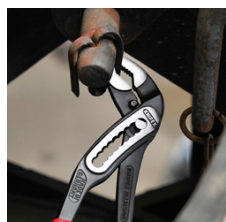

88 01 250 SB

KNIPEX Alligator® Kliješta za vodene pumpe

- Više snage i komfora u usporedbi s uobičajenim kliještima za vodene pumpe iste duljine: 9-stupnjevito podešavanje pozicije za 30 % više zahvatnog kapaciteta
- Posebno olakšani pristup materijalu zbog vrlo tanke konstrukcije glave i steznih elemenata
- Samo-zabavljenje na cijevima i maticama: nema proklizavanja na materijalu i potrebna mala sila na rukama
- Prihvatne površine čeljusti sa specijalno otvrdnutim zubima, tvrdoća zuba oko 61 HRC: velika otpornost na habanje i odličan prihvat materijala
- Kutijasti dizajn zgloba: velika čvrstoća i stabilnost zbog duplog vođenja
- čvrste konstrukcije, neosjetljive na prljavštinu, posebno pogodne za rad vani
- štiti sprječava prignječenje prstiju
- Krom-vanadij elektročelik, kovan, višestruko kaljen u ulju

Kataloški broj	88 01 250 SB
EAN	4003773012047
kliješta	crna atramentirana
Glava	polirana
Ručke	presvučena s neklizajućom plastikom
Položaja podešavanja	9
Kapacitet za cijevi, col (promjer)	2
Kapacitet za matice, veličina ključa mm	46
Kapacitet za cijevi (promjer) Ø mm	50
Duljina mm	250
Težina neto g	341

samostezna na cijevima i maticama: nema sklizavanja na radnom komadu; ukupna snaga aktiviranja može se koristiti za okretanje radnih komada; čvrsto stiskanje drški kliješta nije nužno, time manje potrebne snage