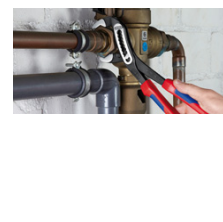

88 01 250 SB

KNIPEX Alligator® Kliješta za vodene pumpe

- Više snage i komfora u usporedbi s uobičajenim kliještima za vodene pumpe iste duljine: 9-stupnjevito podešavanje pozicije za 30 % više zahvatnog kapaciteta
- Posebno olakšani pristup materijalu zbog vrlo tanke konstrukcije glave i steznih elemenata
- Samo-zabavljenje na cijevima i maticama: nema proklizavanja na materijalu i potrebna mala sila na rukama
- Prihvatne površine čeljusti sa specijalno otvrdnutim zubima, tvrdoća zuba oko 61 HRC: velika otpornost na habanje i odličan prihvat materijala
- Kutijasti dizajn zgloba: velika čvrstoća i stabilnost zbog duplog vođenja
- čvrste konstrukcije, neosjetljive na prljavštinu, posebno pogodne za rad vani
- štiti sprječava prignječenje prstiju
- Krom-vanadij elektročelik, kovan, višestruko kaljen u ulju

samostezna na cijevima i maticama: nema sklizavanja na radnom komadu; ukupna snaga aktiviranja može se koristiti za okretanje radnih komada; čvrsto stiskanje drški kliješta nije nužno, time manje potrebne snage