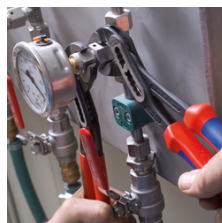

88 01 250 SB

KNIPEX Alligator® Kliješta za vodene pumpe

- Više snage i komfora u usporedbi s uobičajenim kliještima za vodene pumpe iste duljine: 9-stupnjevito podešavanje pozicije za 30 % više zahvatnog kapaciteta
- Posebno olakšani pristup materijalu zbog vrlo tanke konstrukcije glave i steznih elemenata
- Samo-zabavljenje na cijevima i maticama: nema proklizavanja na materijalu i potrebna mala sila na rukama
- Prihvatne površine čeljusti sa specijalno otvrdnutim zubima, tvrdoća zuba oko 61 HRC: velika otpornost na habanje i odličan prihvat materijala
- Kutijasti dizajn zgloba: velika čvrstoća i stabilnost zbog duplog vođenja
- čvrste konstrukcije, neosjetljive na prljavštinu, posebno pogodne za rad vani
- štiti sprječava prignječenje prstiju
- Krom-vanadij elektročelik, kovan, višestruko kaljen u ulju

samostezna na cijevima i maticama: nema sklizavanja na radnom komadu; ukupna snaga aktiviranja može se koristiti za okretanje radnih komada; čvrsto stiskanje drški kliješta nije nužno, time manje potrebne snage