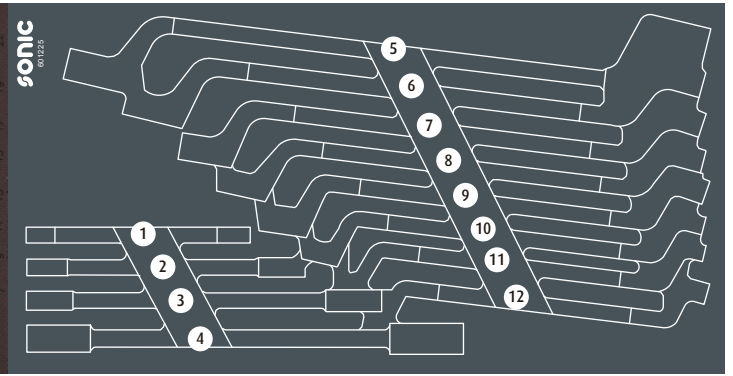

601225

	NO	Sonic NO	Size	Length	Q'ty
	1	4160608	E6xE8	113mm	
	2	4161012	E10xE12	142mm	
	3	4161418	E14xE18	182mm	
	4	4162024	E20xE24	224mm	
	5	4192022	20x22mm	318mm	
	6	4191819	18x19mm	292mm	
	7	4191617	16x17mm	260mm	
	8	4191415	14x15mm	239mm	
	9	4191213	12x13mm	217mm	
	10	4191011	10x11mm	198mm	
	11	4190809	8x9mm	183mm	
	12	4190607	6x7mm	168mm	