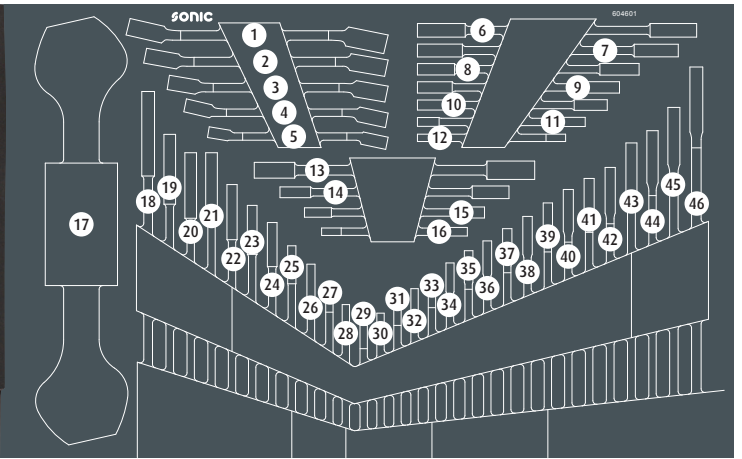

# 604601

	NO	Sonic NO	Size	Length	Q'ty
	1	4111719	17x19mm	210mm	
	2	4111618	16x18mm	196mm	
	3	4111214	12x14mm	178mm	
	4	4111113	11x13mm	165mm	
	5	4110810	8x10mm	145mm	
	6	4201819	18x19mm	225mm	
	7	4201617	16x17mm	210mm	
	8	4201415	14x15mm	180mm	
	9	4201213	12x13mm	162mm	
	10	4201011	10x11mm	153mm	
	11	4200809	8x9mm	135mm	
	12	4200607	6x7mm	119mm	
	13	4162024	E20xE24	224mm	
	14	4161418	E14xE18	182mm	
	15	4161418	E14xE18	182mm	
	16	4160608	E6xE8	113mm	
	17	4143436	34x36mm	350mm	
	18	4143032	30X32mm	298mm	
	19	4142427	24X27mm	263mm	
	20	4142224	22x24mm	247mm	
	21	4142123	21x23mm	247mm	
	22	4141819	18x19mm	221mm	
	23	4141617	16x17mm	204mm	
	24	4141415	14x15mm	190mm	
	25	4141213	12x13mm	172mm	
	26	4141011	10x11mm	156mm	
	27	4140809	8x9mm	140mm	
	28	4140607	6x7mm	123mm	
	29	41506	6mm	105mm	
	30	41507	7mm	115mm	
	31	41508	8mm	125mm	
	32	41509	9mm	135mm	
	33	41510	10mm	145mm	
	34	41511	11mm	155mm	
	35	41512	12mm	165mm	
	36	41513	13mm	175mm	
	37	41514	14mm	185mm	
	38	41515	15mm	195mm	
	39	41516	16mm	205mm	
	40	41517	17mm	215mm	
	41	41518	18mm	225mm	
	42	41519	19mm	235mm	

	NO	Sonic NO	Size	Length	Q'ty
	43	41521	21mm	255mm	
	44	41522	22mm	265mm	
	45	41524	24mm	285mm	
	46	41527	27mm	315mm	