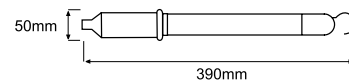

EFFECT LED 4W

OPRAWY RĘCZNE DIODOWE / HAND LED LAMPS

SMD LED | IP20 | 230V 50 Hz |  |  | 

LED GO!

IP20

INGRESS PROTECTION
SZCZELNOŚĆ

PAGE 60
STRONA 60

ACCESSORIES
AKCESORIA

- Moc: 4W
- Źródło światła: SMD LED
- Obudowa wykonana z polipropylenu
- Klosz wykonany z uderzenioodpornego poliwęglanu
- Obrotowy wieszak
- Waga: 0,5 kg
- Przewód H05VV-F 2x0,75 mm² (5m)

- Power: 4W
- Light source: SMD LED
- Casing made of polypropylene
- Diffuser made of impact-resistant polycarbonate
- Rotating hook
- Weight: 0,5 kg
- Cable H05VV-F 2x0,75 mm² (5m)