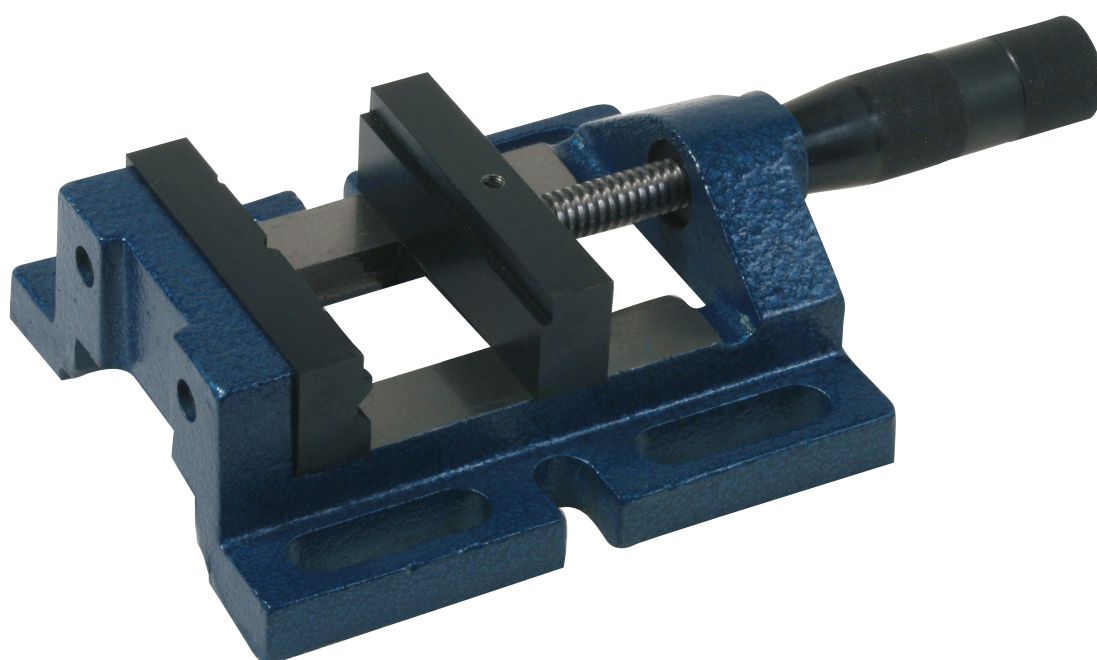

IMADŁO MASZYNOWE

www.airpress.pl

IMADŁO MASZYNOWE

Maksymalne rozwarcie szczęk 125 mm
Nr katalogowy 77521