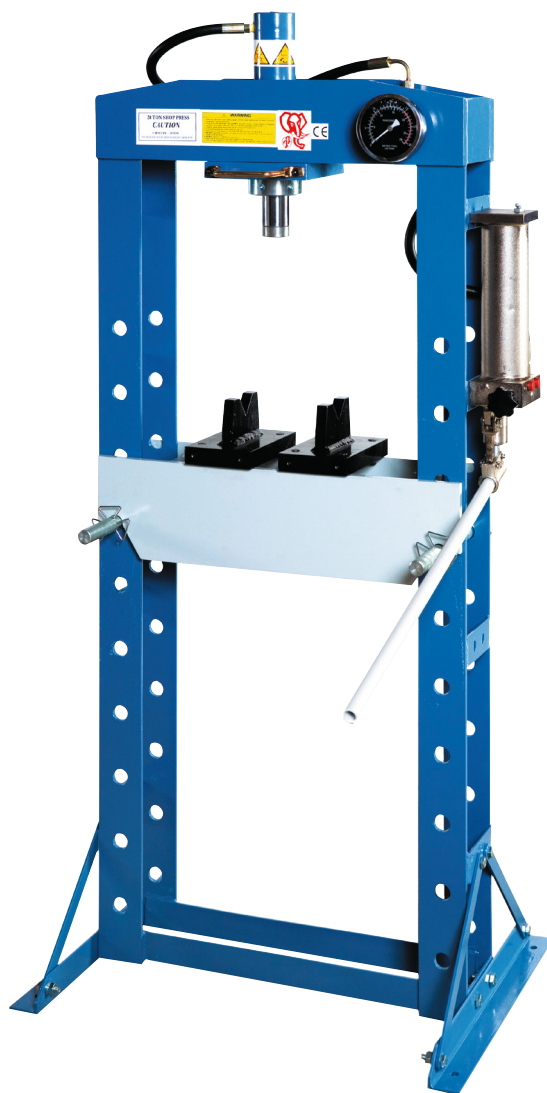

# PRASA HYDRAULICZNA 20 TON

[www.airpress.pl](http://www.airpress.pl)

## PRASA HYDRAULICZNA 20 TON WYPOSAŻONA W MANOMETR

Siła nacisku	20000 kg
Suw	190 mm
Zakres min./maks.	54 mm/1044 mm
Warianty regulacji	10
Rozmiar	650 x 700 x 1618 mm
Waga	142 kg
<b>Nr katalogowy</b>	<b>79375</b>