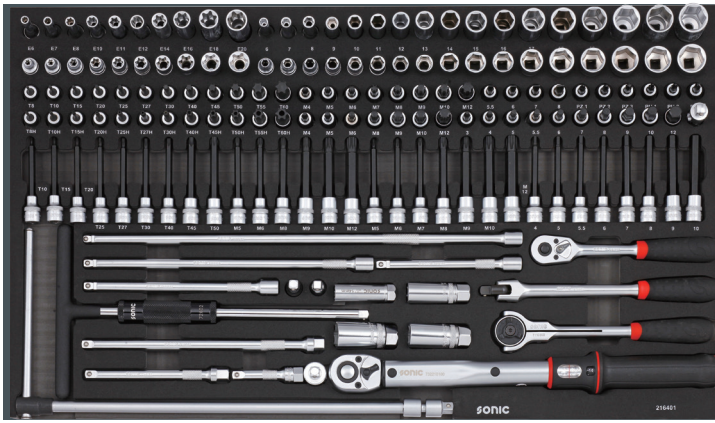

216401

	NO	Sonic NO	Size	Length	Q'ty
	1	2266306	E6	63mm	
	2	2266307	E7	63mm	
	3	2266308	E8	63mm	
	4	2266310	E10	63mm	
	5	2266311	E11	63mm	
	6	2266312	E12	63mm	
	7	2266314	E14	63mm	
	8	2266316	E16	63mm	
	9	2266318	E18	63mm	
	10	2266320	E20	63mm	
	11	2256306	6mm	63mm	
	12	2256307	7mm	63mm	
	13	2256308	8mm	63mm	
	14	2256309	9mm	63mm	
	15	2256310	10mm	63mm	
	16	2256311	11mm	63mm	
	17	2256312	12mm	63mm	
	18	2256313	13mm	63mm	
	19	2256314	14mm	63mm	
	20	2256315	15mm	63mm	
	21	2256316	16mm	63mm	
	22	2256317	17mm	63mm	
	23	2256318	18mm	63mm	
	24	2256319	19mm	63mm	
	25	2256320	20mm	63mm	
	26	2256321	21mm	63mm	
	27	2256322	22mm	63mm	
	28	22606	E6	28mm	
	29	22607	E7	28mm	
	30	22608	E8	28mm	
	31	22610	E10	28mm	
	32	22611	E11	28mm	
	33	22612	E12	28mm	
	34	22614	E14	28mm	
	35	22616	E16	28mm	
	36	22618	E18	28mm	
	37	22620	E20	30mm	
	38	22506	6mm	28mm	
	39	22507	7mm	28mm	
	40	22508	8mm	28mm	
	41	22509	9mm	28mm	
	42	22510	10mm	28mm	
	43	22511	11mm	28mm	

	NO	Sonic NO	Size	Length	Q'ty
	44	22512	12mm	28mm	
	45	22513	13mm	28mm	
	46	22514	14mm	28mm	
	47	22515	15mm	28mm	
	48	22516	16mm	28mm	
	49	22517	17mm	28mm	
	50	22518	18mm	30mm	
	51	22519	19mm	30mm	
	52	22520	20mm	30mm	
	53	22521	21mm	30mm	
	54	22522	22mm	32mm	
	55	8264808	T8	48mm	
	56	8264810	T10	48mm	
	57	8264815	T15	48mm	
	58	8264820	T20	48mm	
	59	8264825	T25	48mm	
	60	8264827	T27	48mm	
	61	8264830	T30	48mm	
	62	8264840	T40	48mm	
	63	8264845	T45	48mm	
	64	8264850	T50	48mm	
	65	8264855	T55	48mm	
	66	8264860	T60	48mm	
	67	8294804	M4	48mm	
	68	8294805	M5	48mm	
	69	8294806	M6	48mm	
	70	8294807	M7	48mm	
	71	8294808	M8	48mm	
	72	8294809	M9	48mm	
	73	8294810	M10	48mm	
	74	8294812	M12	48mm	
	75	82348055	5.5mm	48mm	
	76	8234806	6mm	48mm	
	77	8234807	7mm	48mm	
	78	8234808	8mm	48mm	
	79	8224801	PZ.1	48mm	
	80	8224802	PZ.2	48mm	
	81	8224803	PZ.3	48mm	
	82	8214801	PH.1	48mm	
	83	8214802	PH.2	48mm	
	84	8214803	PH.3	48mm	
	85	8274808	T8H	48mm	
	86	8274810	T10H	48mm