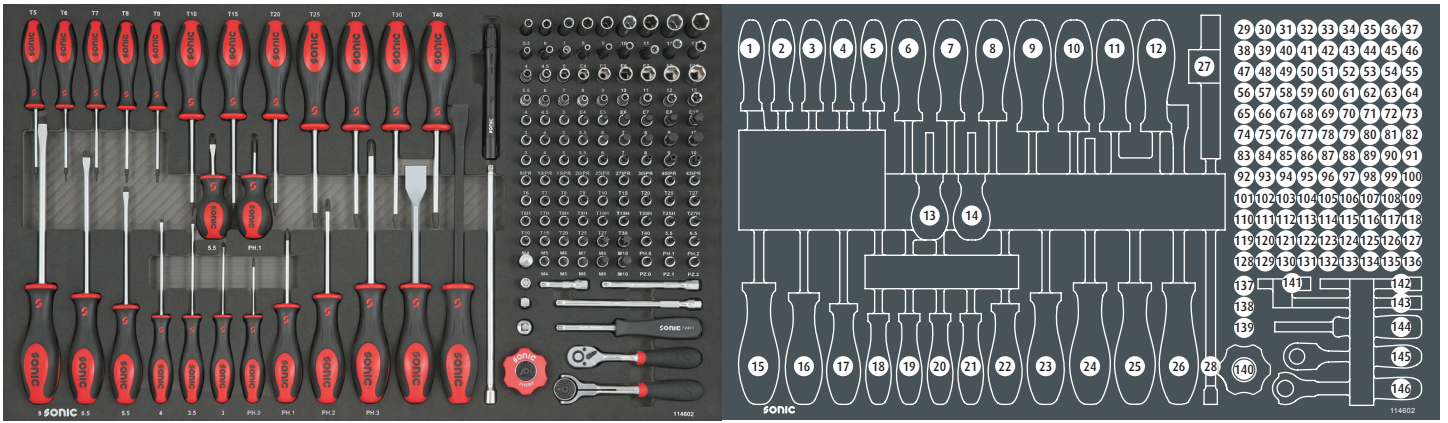

# 114602

	N0	Sonic NO	Size	Length	Q'ty
	1	13605	T5	167mm	
	2	13606	T6	167mm	
	3	13607	T7	167mm	
	4	13608	T8	167mm	
	5	13609	T9	167mm	
	6	13610	T10	203mm	
	7	13615	T15	203mm	
	8	13620	T20	203mm	
	9	13625	T25	215mm	
	10	13627	T27	215mm	
	11	13630	T30	215mm	
	12	13640	T40	215mm	
	13	133055S	5.5mm	104mm	
	14	13115	PH.1	104mm	
	15	13308	8mm	299mm	
	16	13365	6.5mm	265mm	
	17	13355	5.5mm	228mm	
	18	13304	4mm	192mm	
	19	13335	3.5mm	192mm	
	20	13303	3mm	167mm	
	21	1310	PH.0	152mm	
	22	1311	PH.1	183mm	
	23	1312	PH.2	215mm	
	24	1313	PH.3	274mm	
	25	47903		249mm	
	26	4821312	12"	305mm	
	27	4821105		142mm	
	28	7261250	1/4"	250mm	
	29	21550055	5.5mm	50mm	
	30	2155006	6mm	50mm	
	31	2155007	7mm	50mm	
	32	2155008	8mm	50mm	
	33	2155009	9mm	50mm	
	34	2155010	10mm	50mm	
	35	2155011	11mm	50mm	
	36	2155012	12mm	50mm	
	37	2155013	13mm	50mm	

# 602803

	NO	Sonic NO	Size	Length	Q'ty
	1	1950202	2mm	142mm	
	2	1950204	4mm	142mm	
	3	1950206	6mm	206mm	
	4	19502025	2.5mm	142mm	
	5	1950205	5mm	206mm	
	6	1950207	7mm	206mm	
	7	1950203	3mm	142mm	
	8	1950208	8mm	246mm	
	9	46912	8"	320mm	
	10	46911	8"	320mm	
	11	46913	8"	320mm	
	12	46914	8"	320mm	
	13	47537	7mm	274mm	
	14	47538	8mm	274mm	
	15	4820207		415mm	
	16	14423006	6mm	287mm	
	17	14423007	7mm	287mm	
	18	14423008	8mm	287mm	
	19	14423009	9mm	287mm	
	20	14423010	10mm	287mm	
	21	14423011	11mm	287mm	
	22	14423012	12mm	287mm	
	23	14423013	13mm	287mm	
	24	47901		215mm	
	25	47906		230mm	
	26	47904		240mm	
	27	47905		195mm	
	28	47902		234mm	