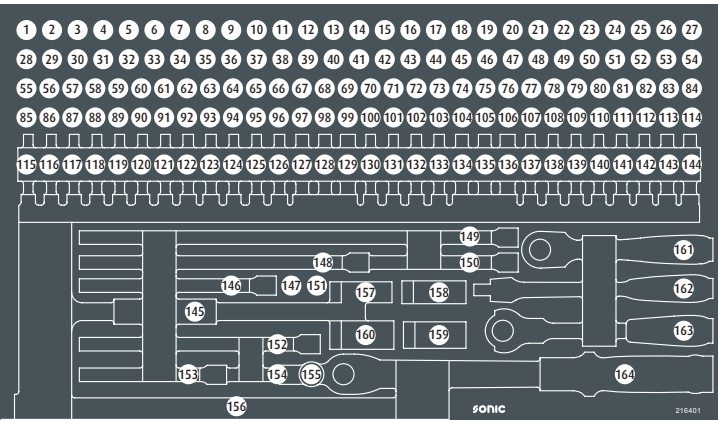

216401

	NO	Sonic NO	Size	Length	Q'ty
	1	2266306	E6	63mm	
	2	2266307	E7	63mm	
	3	2266308	E8	63mm	
	4	2266310	E10	63mm	
	5	2266311	E11	63mm	
	6	2266312	E12	63mm	
	7	2266314	E14	63mm	
	8	2266316	E16	63mm	
	9	2266318	E18	63mm	
	10	2266320	E20	63mm	
	11	2256306	6mm	63mm	
	12	2256307	7mm	63mm	
	13	2256308	8mm	63mm	
	14	2256309	9mm	63mm	
	15	2256310	10mm	63mm	
	16	2256311	11mm	63mm	
	17	2256312	12mm	63mm	
	18	2256313	13mm	63mm	
	19	2256314	14mm	63mm	
	20	2256315	15mm	63mm	
	21	2256316	16mm	63mm	
	22	2256317	17mm	63mm	
	23	2256318	18mm	63mm	
	24	2256319	19mm	63mm	
	25	2256320	20mm	63mm	
	26	2256321	21mm	63mm	
	27	2256322	22mm	63mm	
	28	22606	E6	28mm	
	29	22607	E7	28mm	
	30	22608	E8	28mm	
	31	22610	E10	28mm	
	32	22611	E11	28mm	
	33	22612	E12	28mm	
	34	22614	E14	28mm	
	35	22616	E16	28mm	
	36	22618	E18	28mm	
	37	22620	E20	30mm	
	38	22506	6mm	28mm	
	39	22507	7mm	28mm	
	40	22508	8mm	28mm	
	41	22509	9mm	28mm	
	42	22510	10mm	28mm	
	43	22511	11mm	28mm	

	NO	Sonic NO	Size	Length	Q'ty
	44	22512	12mm	28mm	
	45	22513	13mm	28mm	
	46	22514	14mm	28mm	
	47	22515	15mm	28mm	
	48	22516	16mm	28mm	
	49	22517	17mm	28mm	
	50	22518	18mm	30mm	
	51	22519	19mm	30mm	
	52	22520	20mm	30mm	
	53	22521	21mm	30mm	
	54	22522	22mm	32mm	
	55	8264808	T8	48mm	
	56	8264810	T10	48mm	
	57	8264815	T15	48mm	
	58	8264820	T20	48mm	
	59	8264825	T25	48mm	
	60	8264827	T27	48mm	
	61	8264830	T30	48mm	
	62	8264840	T40	48mm	
	63	8264845	T45	48mm	
	64	8264850	T50	48mm	
	65	8264855	T55	48mm	
	66	8264860	T60	48mm	
	67	8294804	M4	48mm	
	68	8294805	M5	48mm	
	69	8294806	M6	48mm	
	70	8294807	M7	48mm	
	71	8294808	M8	48mm	
	72	8294809	M9	48mm	
	73	8294810	M10	48mm	
	74	8294812	M12	48mm	
	75	82348055	5.5mm	48mm	
	76	8234806	6mm	48mm	
	77	8234807	7mm	48mm	
	78	8234808	8mm	48mm	
	79	8224801	PZ.1	48mm	
	80	8224802	PZ.2	48mm	
	81	8224803	PZ.3	48mm	
	82	8214801	PH.1	48mm	
	83	8214802	PH.2	48mm	
	84	8214803	PH.3	48mm	
	85	8274808	T8H	48mm	
	86	8274810	T10H	48mm