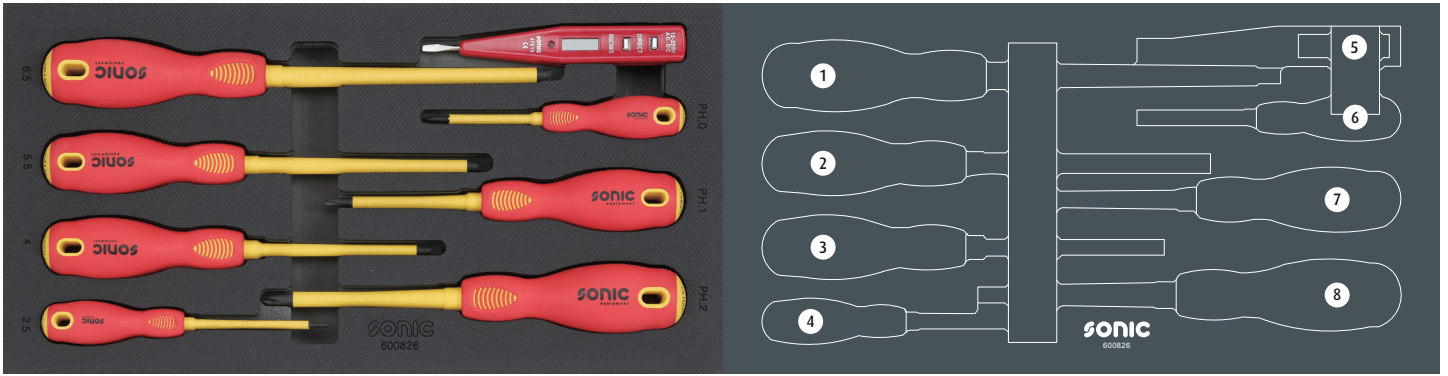

600826

	NO	Sonic NO	Size	Length	Q'ty
	1	16365	6.5mm	265mm	
	2	16355	5.5mm	229mm	
	3	16304	4mm	204mm	
	4	16325	2.5mm	148mm	
	5	47016		133mm	
	6	1610	PH.0	133mm	
	7	1611	PH.1	184mm	
	8	1612	PH.2	215mm	