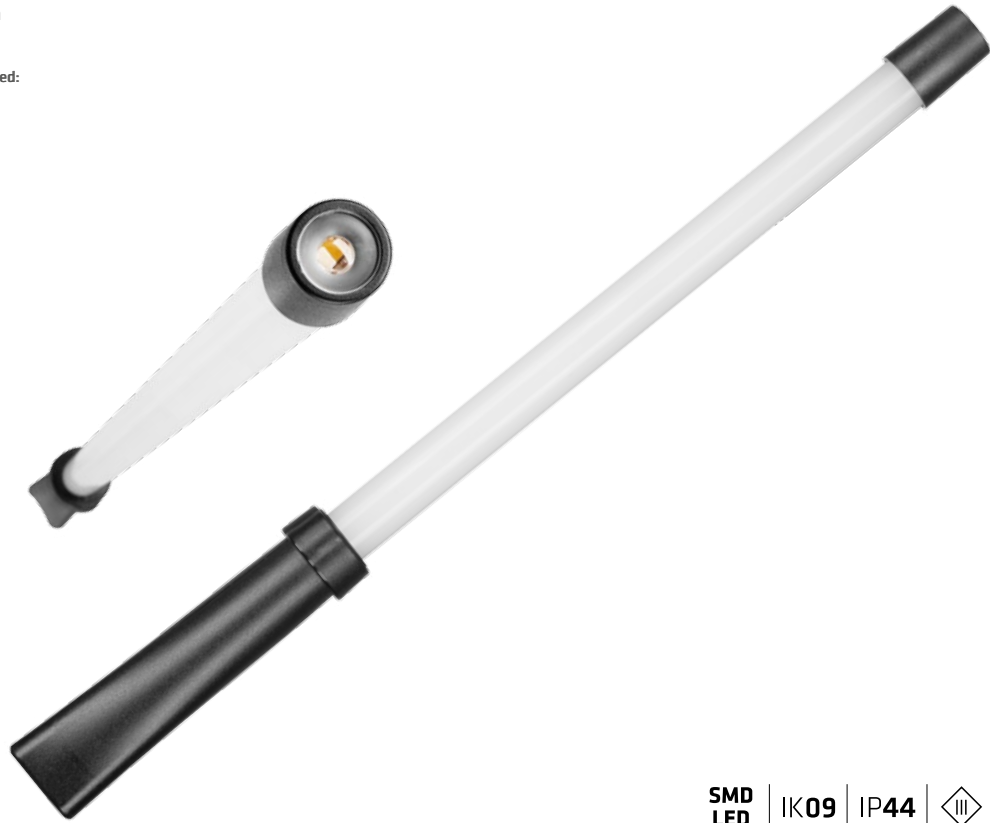

opcjonalnie w komplecie: / optional included:

wejście  $\mu$ USB /  $\mu$ USB in:

SMD LED | IK09 | IP44 | III | CE | T

LED GO!

TORCHLIGHT  
FUNKCJA LATARKI

IMPACT RESISTANT  
UDERZENIOODPORNOŚĆ

Li-ion  
BATTERY  
AKUMULATOR

IP44

SPLASH-PROOF  
BRZGODOPORNOŚĆ

PAGE 60  
STRONA 60  
ACCESSORIES  
AKCESORIA

- Moc: 4W (boczna), 1W (górna)
- Źródło światła: SMD LED (boczna), dioda CREE (górna)
- Klosz matowy wykonany z polycarbonatu
- Gryf i kapa wykonane z ABS
- Stopień szczelności: IP44
- Waga: 0,5kg
- Zasilacz  $\mu$ USB 230V / 5V 1000mA (w opcji)
- Akumulator: Li-Ion 3,7V 2200mA
- Czas ładowania: 4h
- Czas świecenia: 4h
- Wyłącznik w ręczce
- Możliwość dokupienia i wymiany podzespołów

- Power: 4W (main part), 1W (torchlight)
- Light source: SMD LED (main part), CREE LED (torchlight)
- High ingress protection class IP44
- Polycarbonate diffuser
- Handle and cap made of ABS
- On/off switch in the handle
- Charger  $\mu$ USB 230V / 5V 1000mA (optional)
- Li-Ion 3,7V 2200mA battery
- Charging time: 4h
- Working time: 4h
- Weight: 0,5kg
- Spare parts available

index	nazwa article	kl.ochronności protection class
378218	PROFI SLIM LED DUO 5W z zasilaczem $\mu$ USB / with $\mu$ USB charger	III
378133	PROFI SLIM DUO LED 5W	III