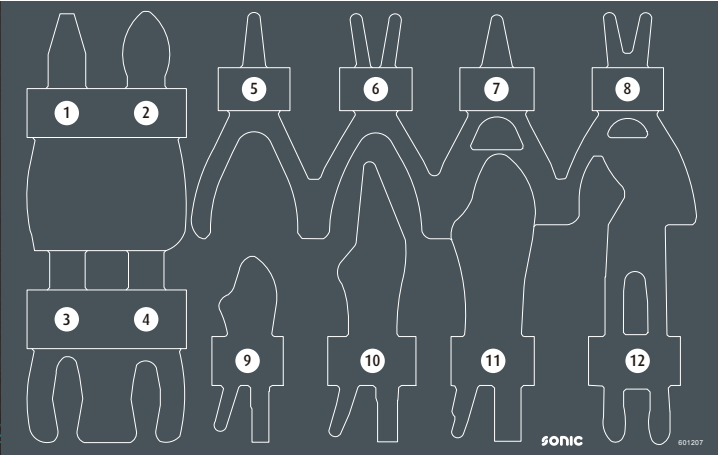

# 601207

	NO	Sonic NO	Size	Length	Q'ty
	1	4311175	7"	185mm	
	2	4341175	7"	165mm	
	3	4331200	8"	195mm	
	4	4321200	8"	205mm	
	5	43611		178mm	
	6	43612		178mm	
	7	43613		167mm	
	8	43614		167mm	
	9	4382125		145mm	
	10	4381225		225mm	
	11	4380250	10"	230mm	
	12	4351250	10"	250mm	