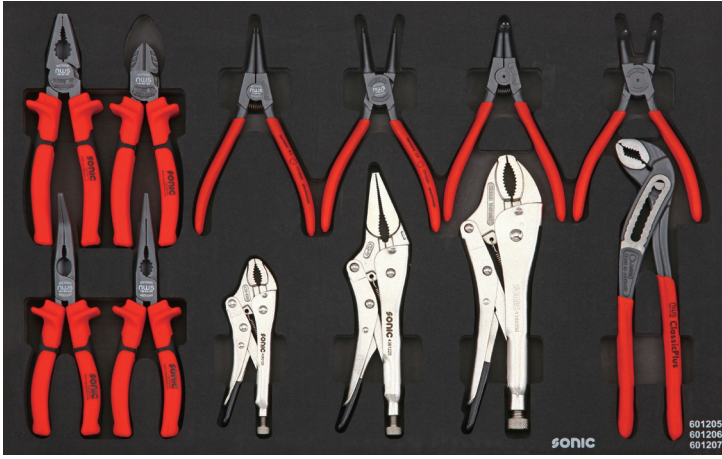

# 601207

	NO	Sonic NO	Size	Length	Q'ty
	1	4311175	7"	185mm	
	2	4341175	7"	165mm	
	3	4331200	8"	195mm	
	4	4321200	8"	205mm	
	5	43611		178mm	
	6	43612		178mm	
	7	43613		167mm	
	8	43614		167mm	
	9	4382125		145mm	
	10	4381225		225mm	
	11	4380250	10"	230mm	
	12	4351250	10"	250mm	