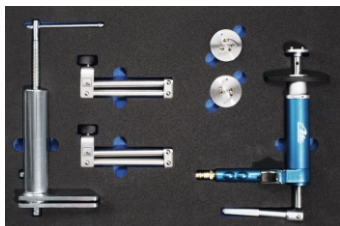

ATE - wózek narzędziowy

szuflada 1

- lampa warsztatowa LED 03.9314-5972.3
- ręczny przyrząd do zarabiania przewodów hamulcowych 03.9310-0016.4
- mini przyrząd do obcinania przewodów hamulcowych 03.9310-0010.3
- przyrząd do wygładzania końcówek przewodów hamulcowych 03.9310-0021.3
- przyrząd do wyginania przewodów hamulcowych 03.9310-0010.1
- zestaw tulei montażowych 93.9314-3000.3
- zestaw wkrętańców ręcznych 03.9314-0050.3
- zestaw nasadowych kluczy imbusowych z grzechotką pierścieniową 03.9314-0100.3

szuflada 2

- zacisk do wężyka hamulcowego 03.9310-0060.3
- przyrząd do cofania tłoczków 03.9314-4950.3
- pneumatyczny przyrząd do cofania tłoczków 03.9314-4960.3

szuflada 3

- szczotka do oczyszczania 03.9314-1320.3
- szczotka do honowania ATE 03.9314-1395.1
- szczotka do honowania LUCAS 03.9314-1396.1
- pilnik do czyszczenia 03.9314-1300.3
- zestaw do czyszczenia piast kół 2.1 03.9314-1343.4
- zestaw do czyszczenia piast kół 4 03.9314-1370.4

szuflada 4

- karta testowa do pierścieni magnetycznych 03.9301-0200.1
- elektroniczna suwmiarka do tarcz hamulcowych 03.9314-0011.3
- miernik zegarowy o dużej rozpiętości 03.9304-0034.2
- elastyczny przegub magnetyczny do miernika zegarowego 03.9314-0019.2
- liniał krawędziowy 03.9314-0022.1
- szczypce do sprężyn hamulcowych (średnie) 03.9324-5750.3
- szczypce do zawieszania ciężna hamulca ręcznego 03.9309-0080.3
- szczypce do montażu i demontażu sprężyn 03.9309-0090.3

szuflada 5

- narzędzie do montażu sprężyn 03.9309-0051.3
- zestaw kluczy do przewodów 03.9310-0050.3
- zestaw kluczy odpowietrzających 03.9314-1500.3
- blokada pedału hamulca 03.9312-0100.4

Cena netto : 12795,15 zł
Cena brutto: 15738,04 zł