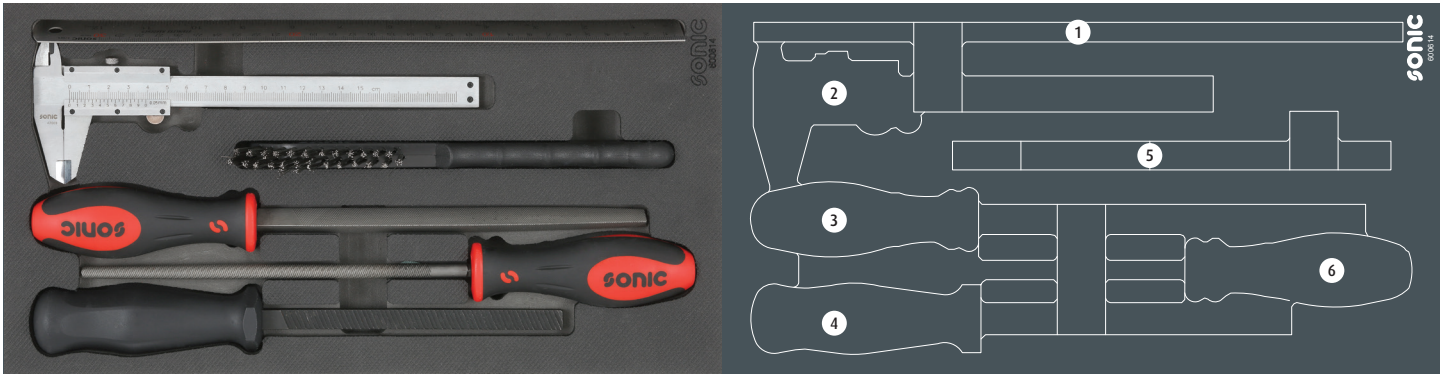

# 600614

	NO	Sonic NO	Size	Length	Q'ty
	1	47004		330mm	
	2	47003		230mm	
	3	46914	8"	320mm	
	4	46905		270mm	
	5	4811254		225mm	
	6	46913	8"	320mm	